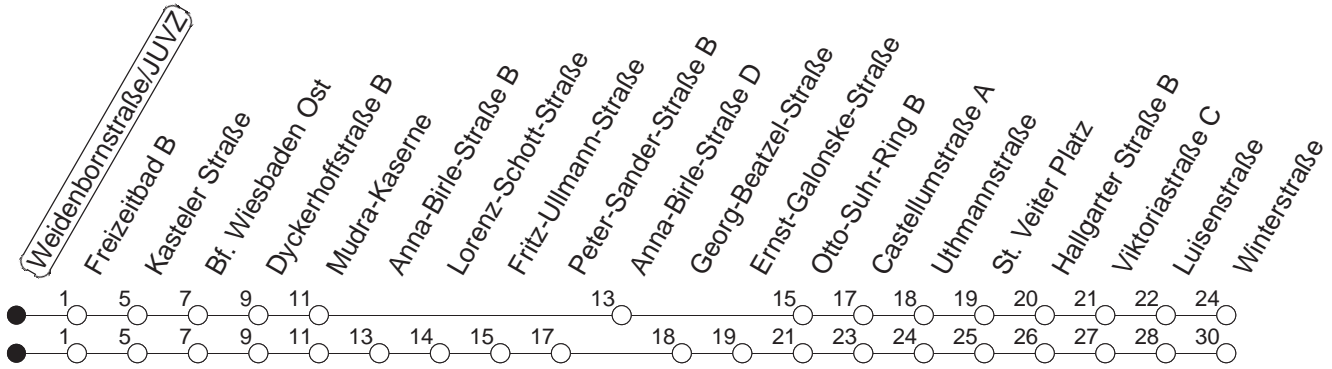

33

Weidenbornstraße/JUVZ

BUS

→ Kostheim/Winterstraße

🕒	Mo.-Fr. (Schule)			Mo.-Fr. (Ferien)			Samstag		Sonn-/Feiertag
6	33 _g	53 _g		33 _g	53 _g				
7	13 _g	33 _g	41 _g 53 _g	13 _g	33 _g	53 _g			
8	13 _g	33 _g	53 _g	13 _g	33 _g	53 _g			
9	13	33 _g	53	13	33 _g	53	02 _g	32	
10	13 _g	33	53 _g	13 _g	33	53 _g	02	32	
11	13	33 _g	53	13	33 _g	53	02	32 _g	
12	13 _g	33	53 _g	13 _g	33	53 _g	02	32	
13	13	33 _g	53	13	33 _g	53	02	32	
14	13 _g	33	53 _g	13 _g	33	53 _g	02	32	
15	13	33 _g	53	13	33 _g	53	02	32	
16	13 _g	33	53 _g	13 _g	33	53 _g	02	32	
17	13	33 _g	53	13	33 _g	53	02	32	
18	13 _g	33	53 _g	13 _g	33	53 _g	02	32	
19	13	33 _g		13	33 _g		02	32	
20	03	33 _g		03	33 _g		02		

_g : Über Peter-Sander-Straße

gültig ab: 01.04.22

Ferien in Hessen: 11.04. - 22.04. / 25.07. - 02.09. / 24.10. - 28.10.22

Weitere Infos im Verkehrs Center Mainz (Tel. 0 61 31 - 12 77 77) und www.mainzer-mobilitaet.de