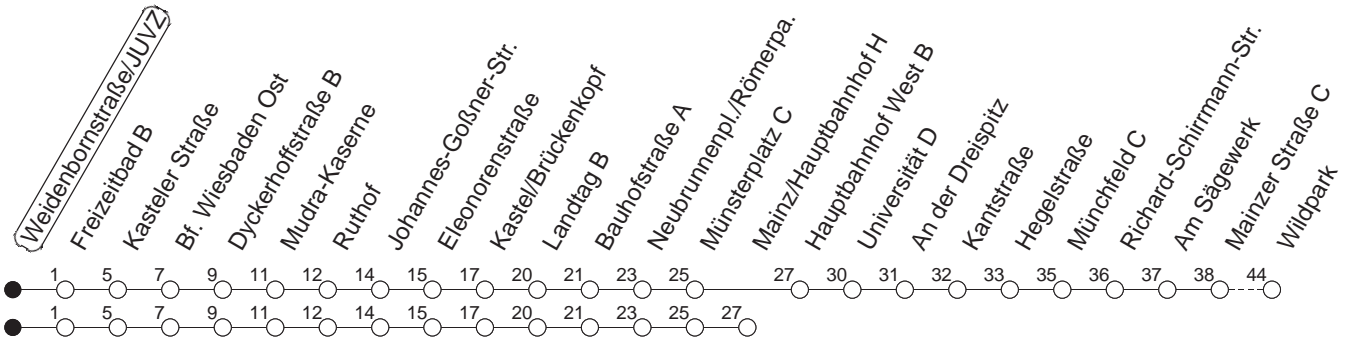

# Weidenbornstraße/JUVZ

BUS

→ Gonsenheim/Wildpark

🕒	Mo.-Fr. (ganzjährig)					Samstag					Sonn-/Feiertag				
4	35					35H					35H				
5	05M	35	50M			35H					35H				
6	05	20	35	47	57	05	35			05H	35H				
7	07M	17	27M	37	47M	57	05	35M	50		05H	35H			
8	07M	17	27M	37	47M	57	05M	20	39M	54	05	35			
9	07M	17	27M	37	47M	57	09M	24	39M	54	05	35			
10	07M	17	27M	37	47M	57	09M	24	39M	54	05	35			
11	07M	17	27M	37	47M	57	09M	24	39M	54	05	35			
12	07M	17	27M	37	47M	57	09M	24	39M	54	05	35	50M		
13	07M	17	27M	37	47M	57	09M	24	39M	54	05	20M	35	50M	
14	07M	17	27M	37	47M	57	09M	24	39M	54	05	20M	35	50M	
15	07M	17	27M	37	47M	57	09M	24	39M	54	05	20M	35	50M	
16	07M	17	27M	37	47M	57	09M	24	39M	54	05	20M	35	50M	
17	07M	17	27M	37	47M	57	09M	24	39M	54	05	20M	35	50M	
18	07M	17	27M	37	47M	57	09M	20	35	50M	05	20M	35	50M	
19	07M	17	27M	37	47M	57M	05	20M	35	50M	05	20M	35	50M	
20	07	20M	35	50M		05					20M	35	05	35	
21	05	35				05					35	05	35		
22	05	35D				05					35M	05	35H		
23	05D	35D				05M	35M				05H	35H			
0	05D	35H				05M	35H				05H	35H			
1	05Hfn	35Hfn				05H	35H								
2	35Hfn					35H									
3	35Hfn					35H									

M : Nur bis Münchfeld

H : Bis Mainz/Hauptbahnhof

D : Montags bis donnerstags ab Münsterplatz bis Mainz/Hauptbahnhof, freitags und vor Feiertagen bis Münchfeld

fn : Nur Nacht Freitag auf Samstag und Nacht vor Feiertag auf den Feiertag