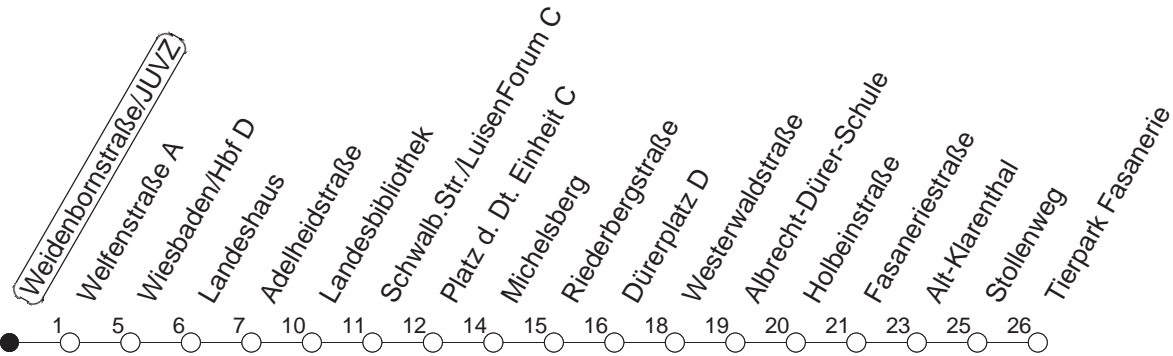

33

Weidenbornstraße/JUVZ

BUS

→ Wiesb./Tierpark Fasanerie

🕒	Mo.-Fr. (Schule)	Mo.-Fr. (Ferien)	Samstag	Sonn-/Feiertag
6	40	40		
7	00 20 27 33 _F 43	00 20 43		
8	00 20 40	00 20 40	07 37	
9	00 20 40	00 20 40	07 _F 37	
10	00 20 40	00 20 40	07 _F 37	
11	00 20 40	00 20 40	07 _F 37	
12	00 20 40	00 20 40	07 37	
13	00 20 40	00 20 40	07 37	
14	00 20 40	00 20 40	07 37	
15	00 20 40	00 20 40	07 37	
16	00 20 40	00 20 40	07 37	
17	00 20 40	00 20 40	07 37	
18	00 20 40	00 20 40	07 37	
19	00 20 50 _F	00 20 50 _F	07 37	
20			07 _F	

F : Nur bis Fasaneriestraße

gültig ab: 07.06.21

Ferien in Hessen: 21.12.20 - 08.01.21 / 06.04.- 16.04. / 19.07.- 27.08. / 11.10.- 23.10.21

Weitere Infos im Verkehrs Center Mainz (Tel. 0 61 31 - 12 77 77) und www.mainzer-mobilitaet.de