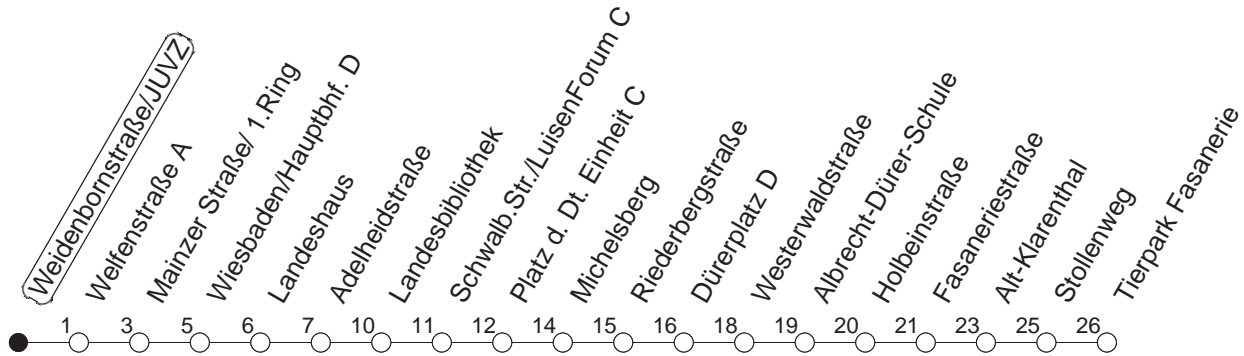

33

Weidenbornstraße/JUVZ

BUS

→ Wiesbaden/
Tierpark Fasanerie

🕒	Mo.-Fr. (Schule)					Mo.-Fr. (Ferien)			Samstag		Sonn-/Feiertag
6	40					40					
7	00	20	27	33 _F	43	00	20	43			
8	00	20	40			00	20	40	07 _F	37	
9	00	20	40			00	20	40	07 _F	37	
10	00	20	40			00	20	40	07 _F	37	
11	00	20	40			00	20	40	07 _F	37	
12	00	20	40			00	20	40	07	37	
13	00	20	40			00	20	40	07	37	
14	00	20	40			00	20	40	07	37	
15	00	20	40			00	20	40	07	37	
16	00	20	40			00	20	40	07	37	
17	00	20	40			00	20	40	07	37	
18	00	20	40			00	20	40	07	37	
19	00	20	50 _F			00	20	50 _F	07	37	
20									07 _F		

F : Nur bis Fasaneriestraße

gültig ab: 01.04.22

Ferien in Hessen: 11.04. - 22.04. / 25.07. - 02.09. / 24.10. - 28.10.22

Weitere Infos im Verkehrs Center Mainz (Tel. 0 61 31 - 12 77 77) und www.mainzer-mobilitaet.de