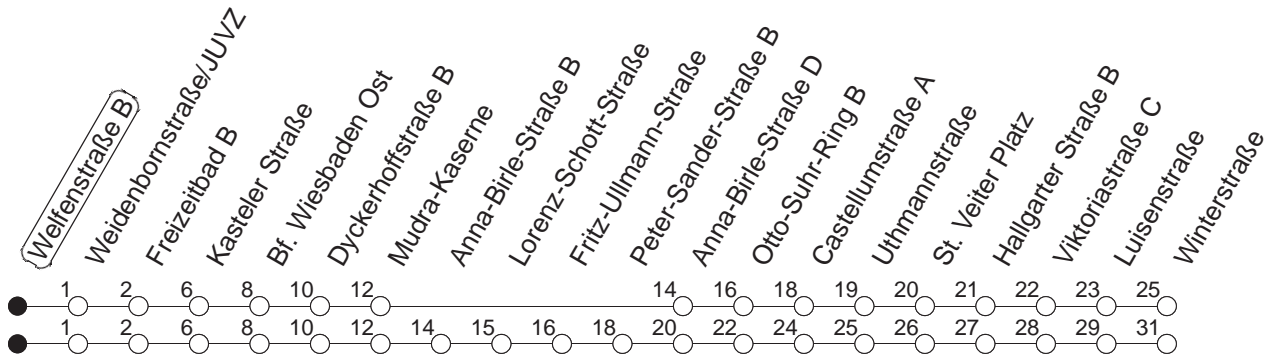

33

Welfenstraße B

BUS

→ Kostheim/Winterstraße

🕒	Mo.-Fr. (Schule)			Mo.-Fr. (Ferien)			Samstag		Sonn-/Feiertag
6	32 _g	52 _g		32 _g	52 _g				
7	12 _g	32 _g	40 _g 52 _g	12 _g	32 _g 52 _g				
8	12 _g	32 _g	52 _g	12 _g	32 _g 52 _g				
9	12	32 _g	52	12	32 _g 52		01 _g 31		
10	12 _g	32	52 _g	12 _g	32 52 _g		01 31		
11	12	32 _g	52	12	32 _g 52		01 31 _g		
12	12 _g	32	52 _g	12 _g	32 52 _g		01 31		
13	12	32 _g	52	12	32 _g 52		01 31		
14	12 _g	32	52 _g	12 _g	32 52 _g		01 31		
15	12	32 _g	52	12	32 _g 52		01 31		
16	12 _g	32	52 _g	12 _g	32 52 _g		01 31		
17	12	32 _g	52	12	32 _g 52		01 31		
18	12 _g	32	52 _g	12 _g	32 52 _g		01 31		
19	12	32 _g		12	32 _g		01 31		
20	02	32 _g		02	32 _g		01		

_g : Über Peter-Sander-Straße

gültig ab: 07.06.21

Ferien in Hessen: 21.12.20 - 08.01.21 / 06.04.- 16.04. / 19.07.- 27.08. / 11.10.- 23.10.21

Weitere Infos im Verkehrs Center Mainz (Tel. 0 61 31 - 12 77 77) und www.mainzer-mobilitaet.de