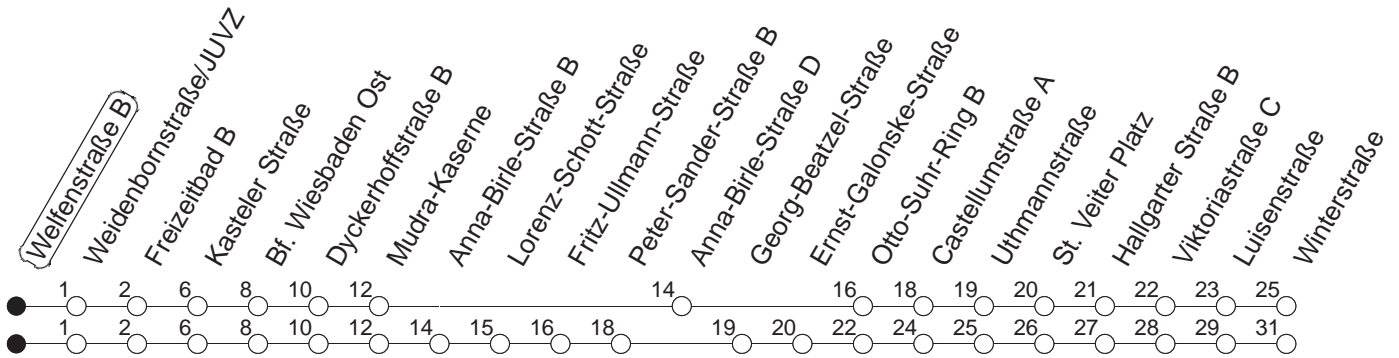

33

Welfenstraße B

BUS

→ Kostheim/Winterstraße

🕒	Mo.-Fr. (Schule)			Mo.-Fr. (Ferien)			Samstag		Sonn-/Feiertag
6	32 _g	52 _g		32 _g	52 _g				
7	12 _g	32 _g	40 _g 52 _g	12 _g	32 _g 52 _g				
8	12 _g	32 _g	52 _g	12 _g	32 _g 52 _g				
9	12	32 _g	52	12	32 _g 52		01 _g 31		
10	12 _g	32	52 _g	12 _g	32 52 _g		01 31		
11	12	32 _g	52	12	32 _g 52		01 31 _g		
12	12 _g	32	52 _g	12 _g	32 52 _g		01 31		
13	12	32 _g	52	12	32 _g 52		01 31		
14	12 _g	32	52 _g	12 _g	32 52 _g		01 31		
15	12	32 _g	52	12	32 _g 52		01 31		
16	12 _g	32	52 _g	12 _g	32 52 _g		01 31		
17	12	32 _g	52	12	32 _g 52		01 31		
18	12 _g	32	52 _g	12 _g	32 52 _g		01 31		
19	12	32 _g		12	32 _g		01 31		
20	02	32 _g		02	32 _g		01		

_g : Über Peter-Sander-Straße

gültig ab: 01.04.22

Ferien in Hessen: 11.04. - 22.04. / 25.07. - 02.09. / 24.10. - 28.10.22

Weitere Infos im Verkehrs Center Mainz (Tel. 0 61 31 - 12 77 77) und www.mainzer-mobilitaet.de