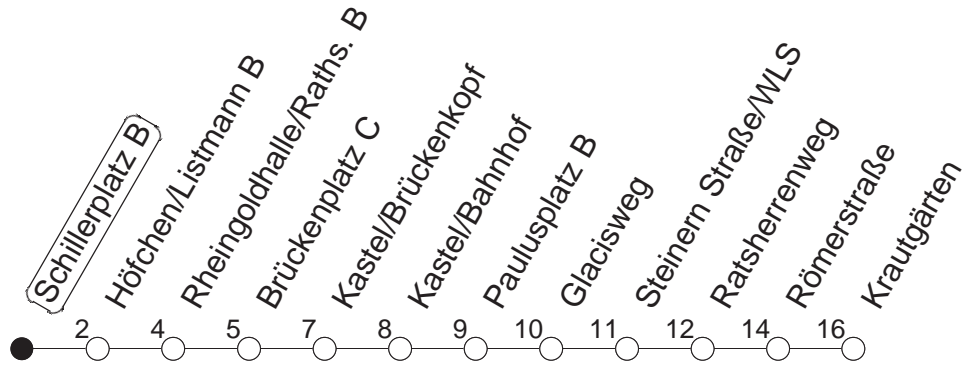

55

Schillerplatz B

BUS

→ Kastel/Krautgärten

🕒	Mo.-Fr. (Schule)		Mo.-Fr. (Ferien)		Samstag	Sonn-/Feiertag
7	08	38	08	38		
8	08	38	08	38		
9	08 _B	38 _B	08 _B	38 _B		
10						
11						
12						
13						
14	38		38			
15	08	38	08	38		
16	08	38	08	38		
17	08	38	08	38		
18	08		08			

B : Nur bis Brückenplatz

gültig ab: 13.12.20

Ferien in RLP: 21.12.20-06.01.21 / 29.03.-06.04. / 25.05.-02.06. / 19.07.-27.08. / 11.10.-22.10.21.

Weitere Infos im Verkehrs Center Mainz (Tel. 0 61 31 - 12 77 77) und www.mainzer-mobilitaet.de