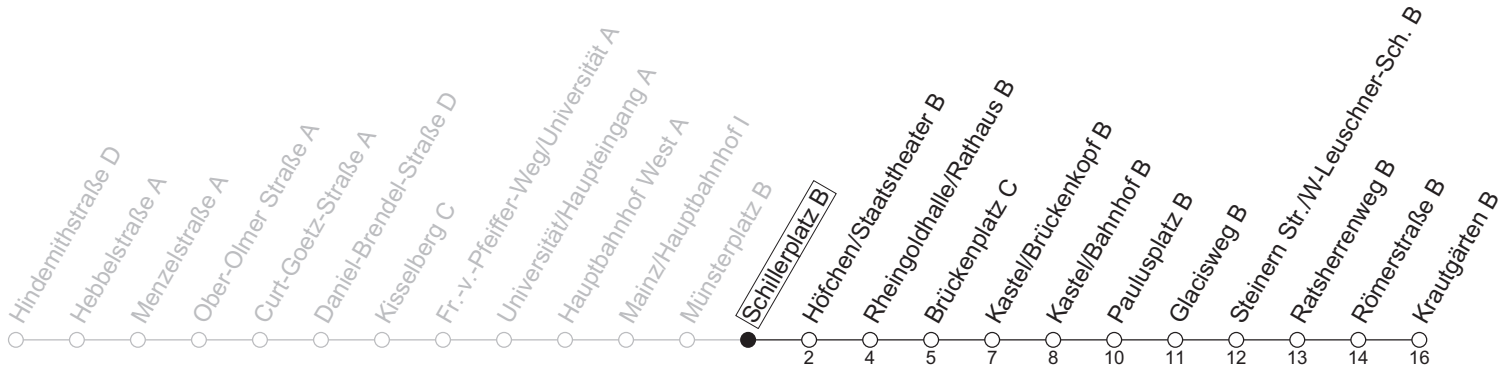

55

Schillerplatz B

→ Mainz-Kastel/Krautgärten B

Montag-Freitag

7	07	37
8	07	37
9	07 _a	37 _a
10		
11		
12		
13		
14	37	
15	07	37
16	07	37
17	07	37
18	07	

a : nur bis Brückenplatz C

gültig ab: 13.04.2026

Ferien RLP: 20.12.25-07.01.26 / 16.-17.02. / 28.03.-12.04. / 15.05. / 05.06. / 27.06.-09.08. / 03.10.-18.10.26