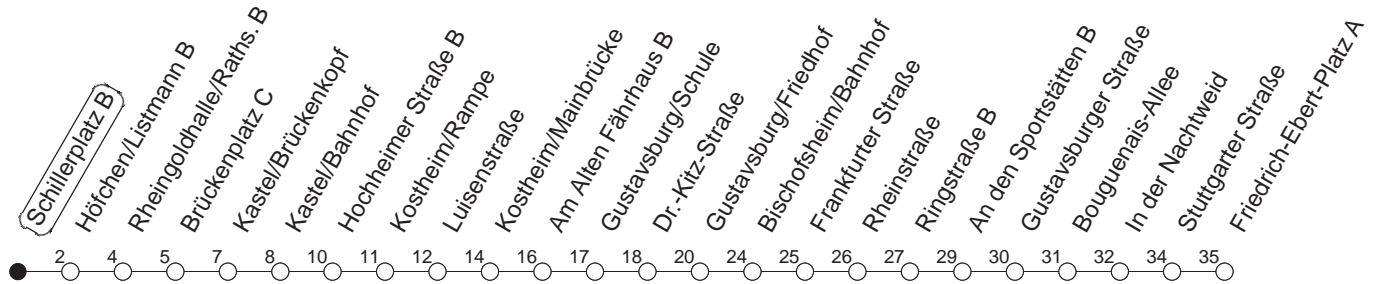

56

Schillerplatz B

BUS

→ Ginsheim/
Friedrich-Ebert-Platz

🕒	Mo.-Fr. (Schule)			Mo.-Fr. (Ferien)			Samstag		Sonn-/Feiertag	
4	18			18						
5	03	33		03	33					
6	03	15	45	03	15	45	50			
7	15	45		15	45		20	50		
8	15	45		15	45		20	50	50	
9	15	45		15	45		15	45	20	50
10	15	45		15	45		15	45	20	50
11	15	45		15	45		15	45	20	50
12	15	45		15	45		15	45	20	50
13	15	45		15	45		15	45	20	50
14	15	45		15	45		15	45	20	50
15	15	45		15	45		15	45	20	50
16	15	45		15	45		15	45	20	50
17	15	45		15	45		15	45	20	50
18	15	45		15	45		15	50	20	50
19	15	45		15	45		20	50	20	50
20	20	50		20	50		20	50	20	50
21	20	50		20	50		20	50	20	50
22	20	50		20	50		20	50	20	50
23	20 _{fn}	50 _{fn}		20 _{fn}	50 _{fn}		20	50		
0	20 _{fn}	50 _{fn}		20 _{fn}	50 _{fn}		20	50		

fn : Nur Nacht Freitag auf Samstag und Nacht vor Feiertag auf den Feiertag

gültig ab: 13.12.20

Ferien in RLP: 21.12.20-06.01.21 / 29.03.-06.04. / 25.05.-02.06. / 19.07.-27.08. / 11.10.-22.10.21.

Weitere Infos im Verkehrs Center Mainz (Tel. 0 61 31 - 12 77 77) und www.mainzer-mobilitaet.de