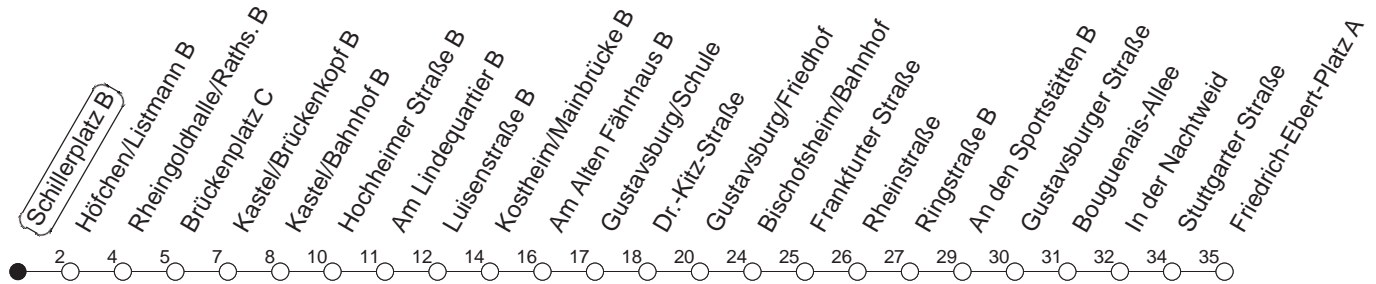

56

Schillerplatz B

BUS

→ Ginsheim/
Friedrich-Ebert-Platz

🕒	Mo.-Fr. (Schule)			Mo.-Fr. (Ferien)			Samstag		Sonn-/Feiertag	
4	18			18						
5	03	33		03	33					
6	03	15	45	03	15	45	51			
7	15	45		15	45		21	51		
8	15	45		15	45		21	51	51	
9	15	45		15	45		15	45	21	51
10	15	45		15	45		15	45	21	51
11	15	45		15	45		15	45	21	51
12	15	45		15	45		15	45	21	51
13	15	45		15	45		15	45	21	51
14	15	45		15	45		15	45	21	51
15	15	45		15	45		15	45	21	51
16	15	45		15	45		15	45	21	51
17	15	45		15	45		15	45	21	51
18	15	45		15	45		15	51	21	51
19	15	45		15	45		21	51	21	51
20	21	51		21	51		21	51	21	51
21	21	51		21	51		21	51	21	51
22	21	51		21	51		21	51	21	51
23	21 _{fn}	51 _{fn}		21 _{fn}	51 _{fn}		21	51		

fn : Nur Nacht Freitag auf Samstag und Nacht vor Feiertag auf den Feiertag

gültig ab: ab 11.12.2022

Ferien in RLP: 23.12.22 - 02.01.23 / 03.04. - 11.04. / 19.05. / 30.05. - 09.06. / 24.07. - 01.09. / 16.10. - 27.10.23