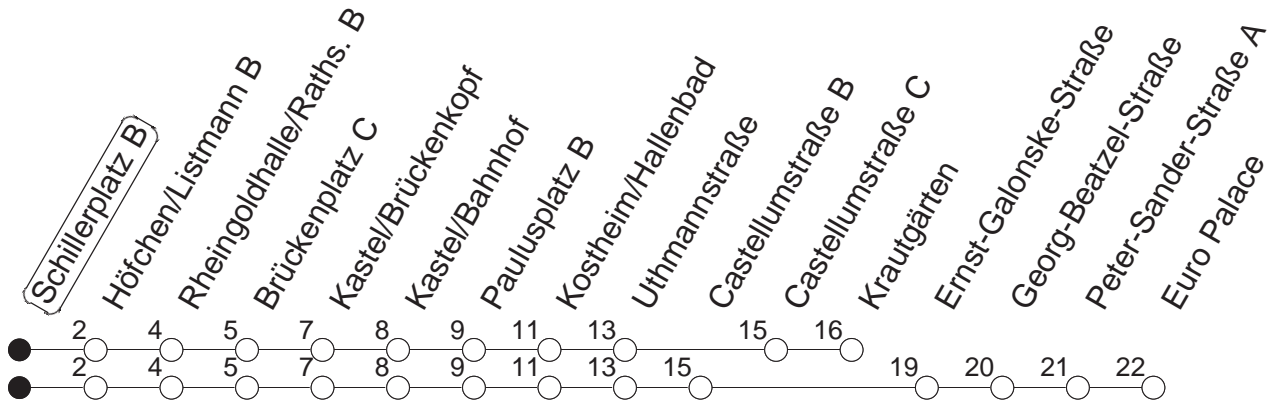

57

Schillerplatz B

BUS

→ Kastel

🕒	Mo.-Fr. (Schule)		Mo.-Fr. (Ferien)		Samstag		Sonn-/Feiertag
5	18	48	18	48			
6	12	42	12	42			
7	12	42	12	42			
8	12	42	12	42	12 _K	42 _K	
9	12 _K	42 _K	12 _K	42 _K	12 _K	42 _K	
10	12 _K	42 _K	12 _K	42 _K	12 _K	42 _K	
11	12 _K	42 _K	12 _K	42 _K	12 _K	42 _K	
12	12 _K	42 _K	12 _K	42 _K	12 _K	42 _K	
13	12 _K	42 _K	12 _K	42 _K	12 _K	42 _K	
14	12 _K	42	12 _K	42	12 _K	42 _K	
15	12	42	12	42	12 _K	42 _K	
16	12	42	12	42	12 _K	42 _K	
17	12	42	12	42	12 _K	42 _K	
18	12 _K	42 _K	12 _K	42 _K	12 _K	42 _K	
19	12 _K	42 _K	12 _K	42 _K			
20	12 _K	42 _K	12 _K	42 _K			

K : Bis Krautgärten

gültig ab: 13.12.20

Ferien in RLP: 21.12.20-06.01.21 / 29.03.-06.04. / 25.05.-02.06. / 19.07.-27.08. / 11.10.-22.10.21.

Weitere Infos im Verkehrs Center Mainz (Tel. 0 61 31 - 12 77 77) und www.mainzer-mobilitaet.de