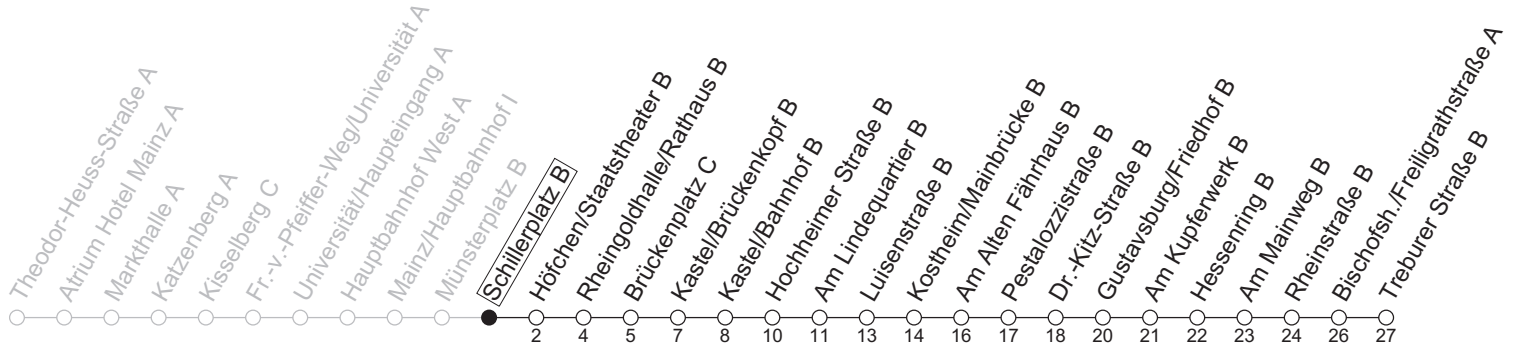

58

Schillerplatz B

→ Bischofsheim/Treburer Straße B

	Montag-Freitag	Samstag
6	29 59 _{IGS}	
7	29 _{IGS} 59	
8	29 59	
9	29 59	29 59
10	29 59	29 59
11	29 59	29 59
12	29 59	29 59
13	29 59	29 59
14	29 59	29 59
15	29 59	29 59
16	29 59	29 59
17	29 59	29 59
18	29 59	29
19	29 59	

IGS: An Schultagen bis IGS Mainspitze

gültig ab: 13.04.2026

Ferien RLP: 20.12.25-07.01.26 / 16.-17.02. / 28.03.-12.04. / 15.05. / 05.06. / 27.06.-09.08. / 03.10.-18.10.26

Weitere Informationen im Verkehrs-Center Mainz (Tel. 0 61 31 - 12 77 77) und www.mainzer-mobilitaet.de