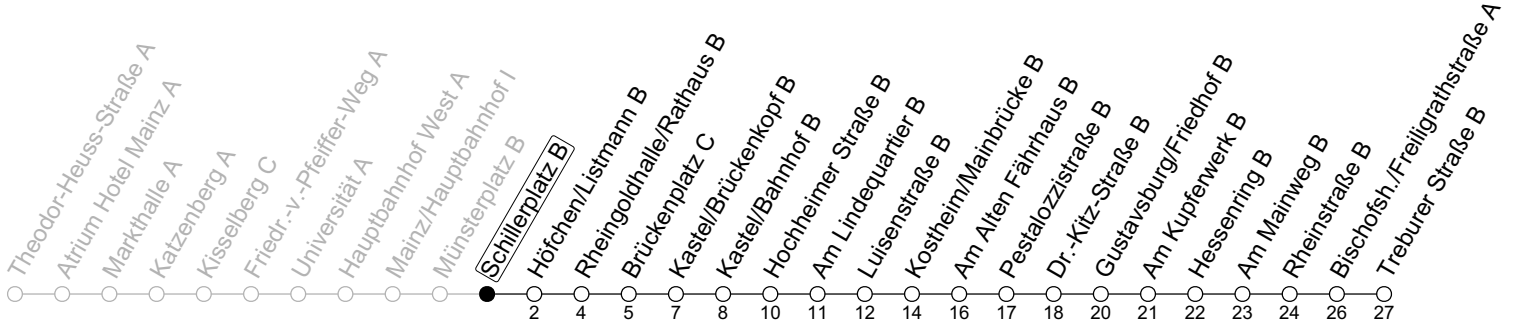

## Schillerplatz B

→ Bischofsheim/Treburer Straße B

Montag-Freitag	Samstag
6 30	
7 00 <sup>t</sup> 30 <sup>t</sup>	
8 00 30	
9 00 30	30
10 00 30	00 30
11 00 30	00 30
12 00 30	00 30
13 00 30	00 30
14 00 30	00 30
15 00 30	00 30
16 00 30	00 30
17 00 30	00 30
18 00 30	00 30
19 00 30	
20 00	

t: An schulfreien Tagen in Hessen nur bis Treburer Straße

gültig ab: 15.12.2024

Ferien RLP: 21.12.24-08.01.25 / 12.04.-25.04. / 05.07.-17.08. / 11.10.-26.10.25

Weitere Informationen im Verkehrs-Center Mainz (Tel. 0 61 31 - 12 77 77) und [www.mainzer-mobilitaet.de](http://www.mainzer-mobilitaet.de)