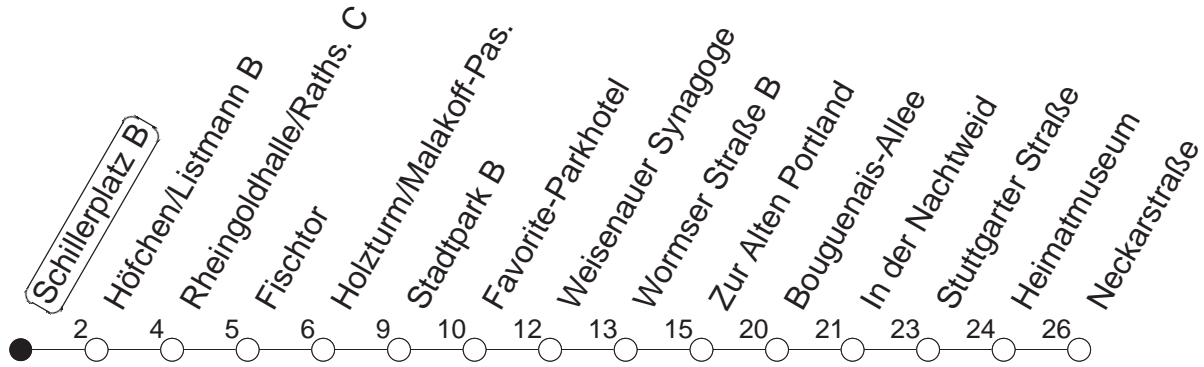

60

Schillerplatz B

BUS

→ Ginsheim/Neckarstraße

🕒	Mo.-Fr. (Schule)		Mo.-Fr. (Ferien)		Samstag		Sonn-/Feiertag		
5	18	48	18	48					
6	16	52	16	52	29	59			
7	22	52	22	52	29	59			
8	22	52	22	52	29	52	29		
9	22	52	22	52	22	52	29		
10	22	52	22	52	22	52	29		
11	22	52	22	52	22	52	29	59	
12	22	52	22	52	22	52	29	59	
13	22	52	22	52	22	52	29	59	
14	22	52	22	52	22	52	29	59	
15	22	52	22	52	22	52	29	59	
16	12	22	52	22	52	22	52	29	59
17	22	52	22	52	22	52	29	59	
18	22	52	22	52	22	59	29	59	
19	22	52	22	52	29	59	29	59	
20	29	59	29	59	29	59	29	59	
21	29	59	29	59	29	59	29	59	
22	29	59 _{fn}	29	59 _{fn}	29	59	29		
23	29 _{fn}	59 _{fn}	29 _{fn}	59 _{fn}	29	59			

fn : Nur Nacht Freitag auf Samstag und Nacht vor Feiertag auf den Feiertag

gültig ab: 13.12.20

Ferien in RLP: 21.12.20-06.01.21 / 29.03.-06.04. / 25.05.-02.06. / 19.07.-27.08. / 11.10.-22.10.21.

Weitere Infos im Verkehrs Center Mainz (Tel. 0 61 31 - 12 77 77) und www.mainzer-mobilitaet.de