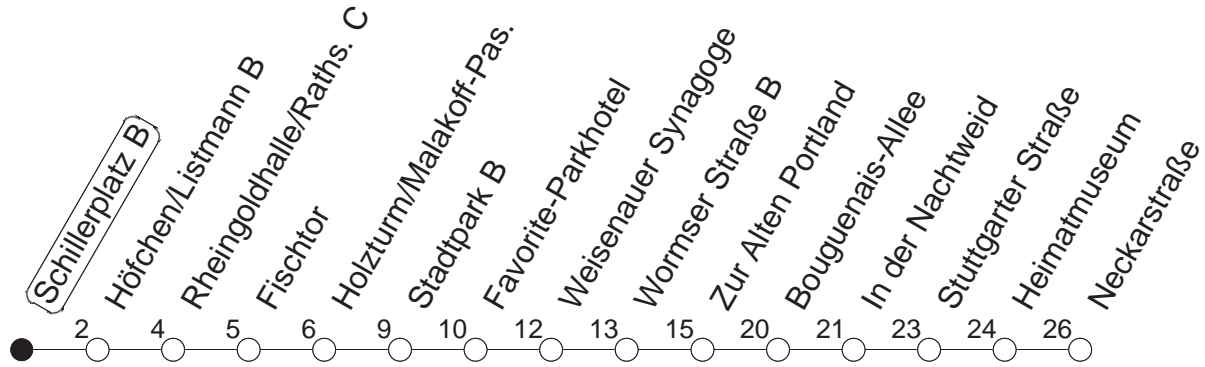

# 60

## Schillerplatz B

BUS

→ Ginsheim/Neckarstraße

🕒	Mo.-Fr. (Schule)		Mo.-Fr. (Ferien)		Samstag		Sonn-/Feiertag		
5	18	48	18	48					
6	16	52	16	52	29	59			
7	22	52	22	52	29	59			
8	22	52	22	52	29	52	29		
9	22	52	22	52	22	52	29		
10	22	52	22	52	22	52	29		
11	22	52	22	52	22	52	29	59	
12	22	52	22	52	22	52	29	59	
13	22	52	22	52	22	52	29	59	
14	22	52	22	52	22	52	29	59	
15	22	52	22	52	22	52	29	59	
16	10	22	52	22	52	22	52	29	59
17	22	52	22	52	22	52	29	59	
18	22	52	22	52	22	59	29	59	
19	22	52	22	52	29	59	29	59	
20	29	59	29	59	29	59	29	59	
21	29	59	29	59	29	59	29	59	
22	29	59 <sub>fn</sub>	29	59 <sub>fn</sub>	29	59	29		
23	29 <sub>fn</sub>	59 <sub>fn</sub>	29 <sub>fn</sub>	59 <sub>fn</sub>	29	59			

fn : Nur Nacht Freitag auf Samstag und Nacht vor Feiertag auf den Feiertag

gültig ab: 01.04.22

Ferien in Rheinland-Pfalz: 11.04. - 22.04. / 27.05. / 17.06. / 25.07. - 02.09. / 17.10. - 31.10.22.

Weitere Infos im Verkehrs Center Mainz (Tel. 0 61 31 - 12 77 77) und [www.mainzer-mobilitaet.de](http://www.mainzer-mobilitaet.de)