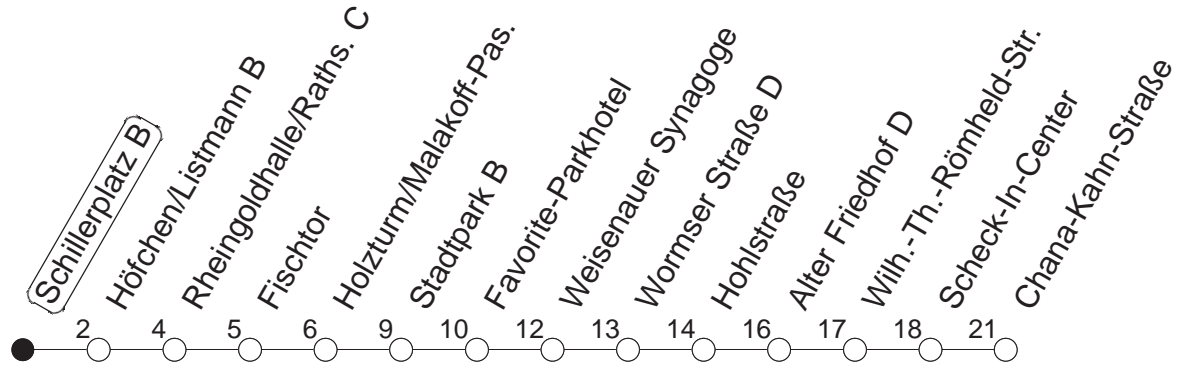

63

Schillerplatz B

BUS

→ Weisenau/Chana-Kahn-Str.

🕒	Mo.-Fr. (Schule)		Mo.-Fr. (Ferien)		Samstag		Sonn-/Feiertag
6	37		37				
7	07	37	07	37			
8	07	37	07	37			
9	07	37	07	37	07	37	
10	07	37	07	37	07	37	
11	07	37	07	37	07	37	
12	07	37	07	37	07	37	
13	07	37	07	37	07	37	
14	07	37	07	37	07	37	
15	07	37	07	37	07	37	
16	07	37	07	37	07	37	
17	07	37	07	37	07	37	
18	07	37	07	37	07		
19	07	37	07	37			

gültig ab: 13.12.20

Ferien in RLP: 21.12.20-06.01.21 / 29.03.-06.04. / 25.05.-02.06. / 19.07.-27.08. / 11.10.-22.10.21.

Weitere Infos im Verkehrs Center Mainz (Tel. 0 61 31 - 12 77 77) und www.mainzer-mobilitaet.de