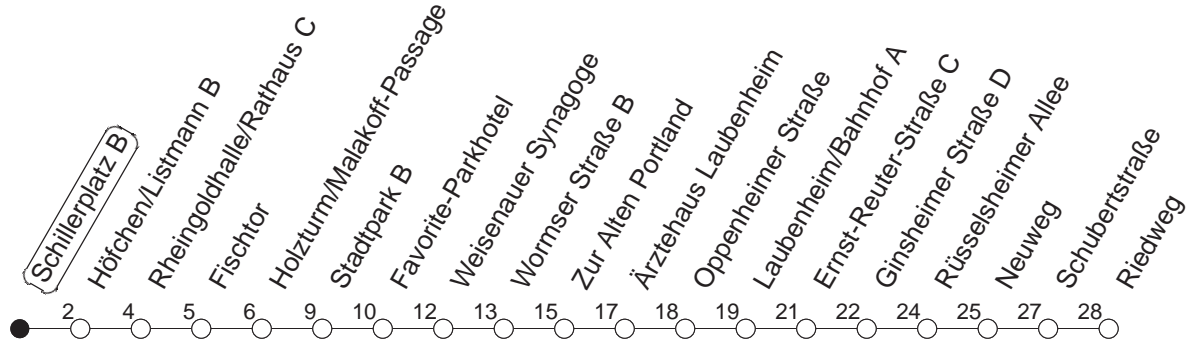

80

Schillerplatz B

BUS

→ Laubenheim/Riedweg

🕒	Mo.-Fr. (Schule)		Mo.-Fr. (Ferien)		Samstag		Sonn-/Feiertag	
5	03	33	03	33				
6	03	44	03	44	44			
7	14 _G	44	14	44	14	44		
8	14	44	14	44	14	44	59	
9	14	44	14	44	14	44	59	
10	14	44	14	44	14	44	59	
11	14	44	14	44	14	44	44	
12	14	44	14	44	14	44	14	44
13	14	44	14	44	14	44	14	44
14	14	44	14	44	14	44	14	44
15	14	44	14	44	14	44	14	44
16	14	44	14	44	14	44	14	44
17	14	44	14	44	14	44	14	44
18	14	44	14	44	14	44	14	44
19	14	44	14	44	14	44	14	44
20	14	44	14	44	14	44	14	44
21	14	44	14	44	14	44	14	44
22	14	44	14	44	14	44	14	44
23	14 _{fn}	44 _{fn}	14 _{fn}	44 _{fn}	14	44		
0	14 _{fn}	44 _{fn}	14 _{fn}	44 _{fn}	14	44		

G : Ab Wormser Straße weiter über Ginsheimer Straße - Laubenheim/Bahnhof - Kurmainz-Kaserne zur IGS Bretzenheim

fn : Nur Nacht Freitag auf Samstag und Nacht vor Feiertag auf den Feiertag

gültig ab: 01.04.22

Ferien in Rheinland-Pfalz: 11.04. - 22.04. / 27.05. / 17.06. / 25.07. - 02.09. / 17.10. - 31.10.22.

Weitere Infos im Verkehrs Center Mainz (Tel. 0 61 31 - 12 77 77) und www.mainzer-mobilitaet.de