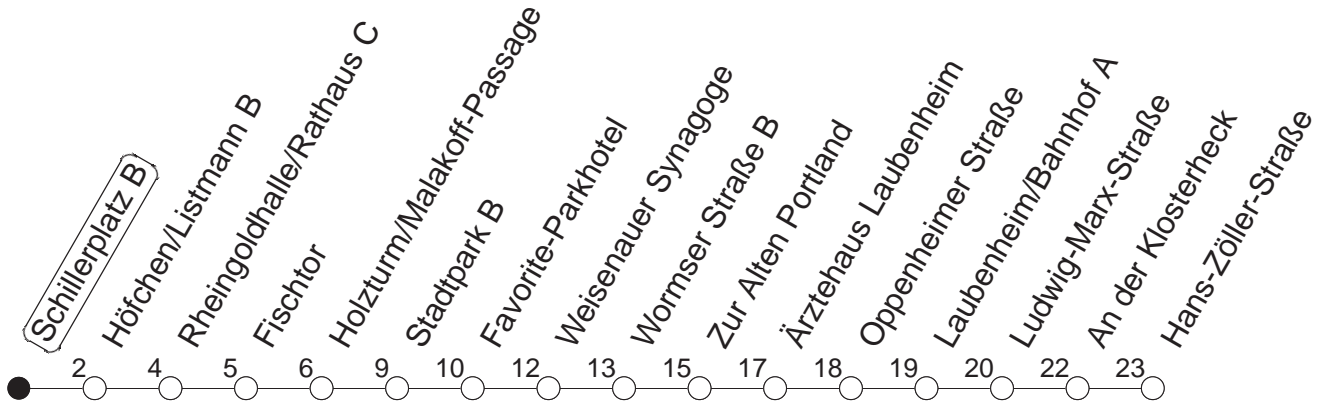

81

Schillerplatz B

BUS

→ Laubenheim/
Hans-Zöller-Straße

🕒	Mo.-Fr. (Schule)		Mo.-Fr. (Ferien)		Samstag		Sonn-/Feiertag	
6	29	59	29	59				
7	29	59	29	59				
8	29	59	29	59	59			
9	29	59	29	59	29	59		
10	29	59	29	59	29	59		
11	29	59	29	59	29	59		
12	29	59	29	59	29	59		
13	29	59	29	59	29	59		
14	29	59	29	59	29	59		
15	29	59	29	59	29	59		
16	29	59	29	59	29	59		
17	29	59	29	59	29	59		
18	29	59	29	59	29			
19	29	59	29	59				

gültig ab: 01.04.22

Ferien in Rheinland-Pfalz: 11.04. - 22.04. / 27.05. / 17.06. / 25.07. - 02.09. / 17.10. - 31.10.22.

Weitere Infos im Verkehrs Center Mainz (Tel. 0 61 31 - 12 77 77) und www.mainzer-mobilitaet.de