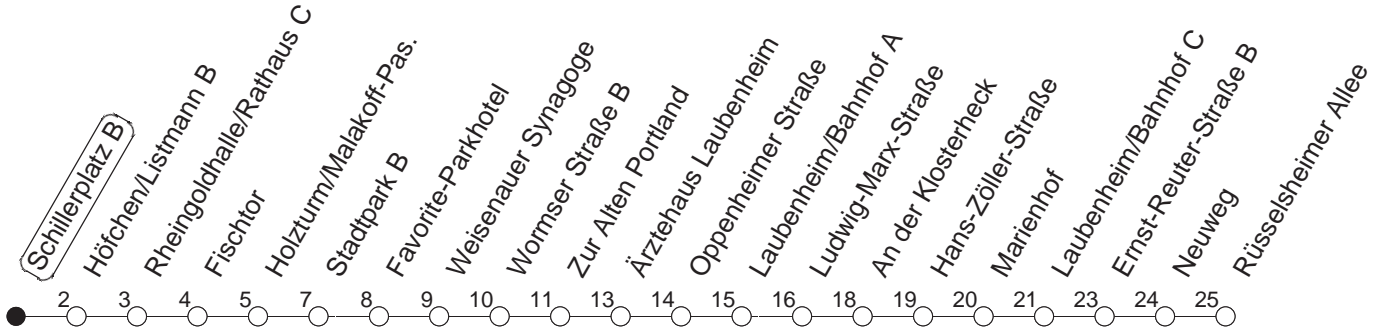

# 90

## Schillerplatz B

BUS

→ Laubenheim/Rüsselsheimer Allee

🕒	Nächte auf Mo.-Fr.	Nächte auf Sa.	Nächte auf Sonn-/Feiertage	Besondere Feiertage*
23	03 33			03 33
0	03			03
1	03	03 33	03 33	06
2		03	03	06
3		03	03	03
4		03	03	03
5		03	03	03
6		03	03	03
7			03	03 <sub>n</sub>
8			03	03 <sub>n</sub>

<sub>n</sub> : Nicht am Morgen des Karsamstags

gültig ab: 01.04.22

\* Diese Spalte gilt in den Nächten Karfreitag auf Karsamstag; Ostersonntag auf Ostermontag; Pfingstsonntag auf Pfingstmontag; 02. auf 03.10.22.