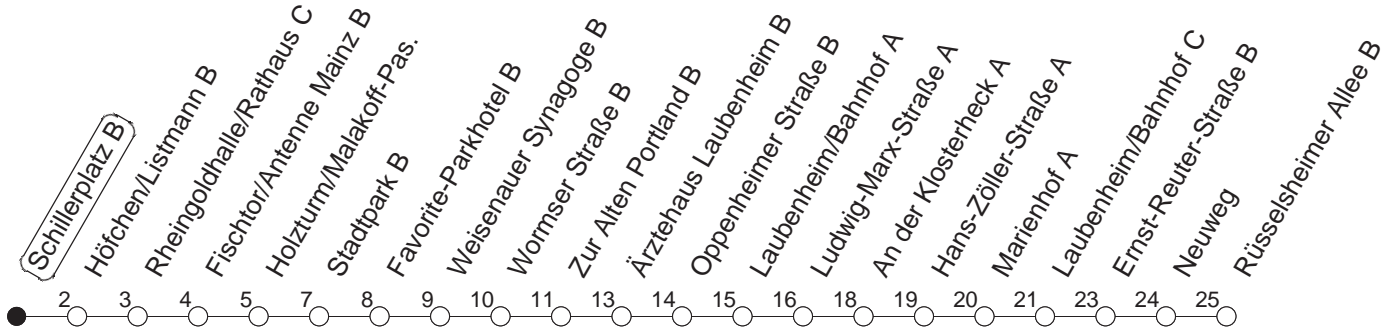

90

Schillerplatz B

BUS

→ Laubenheim/Rüsselsheimer Allee

🕒	Montag bis Donnerstag	Freitag	Samstag	Sonn- und Feiertag
4			03	03
5			03	03
6			03	03
7				03
8				03
9				
10				
11				
12				
13				
14				
15				
16				
17				
18				
19				
20				
21				
22				
23	03 33			03 33
0	03	03 33	03 33	03
1	03	03	03	06
2		03	03	
3		03	03	

gültig ab: ab 11.12.2022

In Nächten vor Feiertagen gilt auf dieser Linie der Freitagsfahrplan.

Weitere Infos im Verkehrs Center Mainz (Tel. 0 61 31 - 12 77 77) und www.mainzer-mobilitaet.de