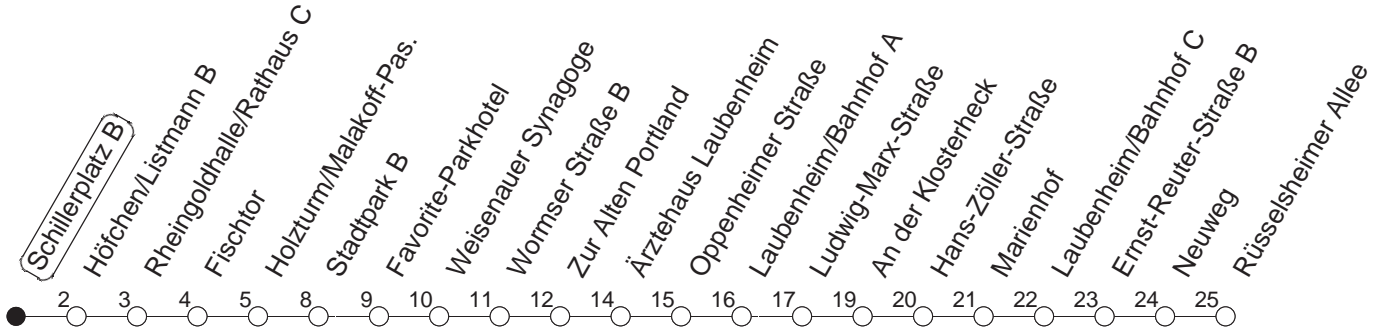

90

Schillerplatz B

BUS

→ Laubenheim/Rüsselsheimer Allee

🕒	Nächte auf Mo.-Fr.	Nächte auf Sa.	Nächte auf Sonn-/Feiertage	Besondere Feiertage*
23	03 33			03 33
0	03			03
1	03	03 33	03 33	03
2		03	03	03
3		03	03	03
4		03	03	03
5		03	03	03
6		03	03	03
7			03	03 _{so}
8			03	03 _{so}

so : Nicht an Samstagmorgen

gültig ab: 13.12.20

* Nächte 25. auf 26. u. 26. auf 27.12.; 01. auf 02.01.; Karfreitag auf -samstag; Ostersonntag auf -montag; 01. auf 02.05; Pfingstsonntag auf -montag

Weitere Infos im Verkehrs Center Mainz (Tel. 0 61 31 - 12 77 77) und www.mainzer-mobilitaet.de