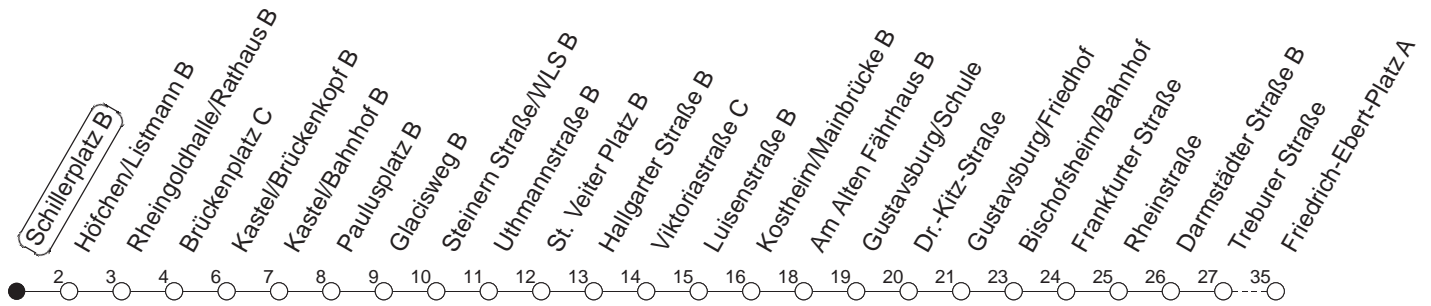

# 91

## Schillerplatz B

BUS

→ Ginsheim/  
Friedrich-Ebert-Platz

🕒	Montag bis Donnerstag	Freitag	Samstag	Sonn- und Feiertag
4			03	03
5			03	03
6			03	03
7				03
8				03
9				
10				
11				
12				
13				
14				
15				
16				
17				
18				
19				
20				
21				
22				
23	03 33			03 33
0	03	03 33	03 33	03
1	03	03	03	03
2		03	03	
3		03	03	

gültig ab: ab 11.12.2022

In Nächten vor Feiertagen gilt auf dieser Linie der Freitagsfahrplan.

Weitere Infos im Verkehrs Center Mainz (Tel. 0 61 31 - 12 77 77) und [www.mainzer-mobilitaet.de](http://www.mainzer-mobilitaet.de)