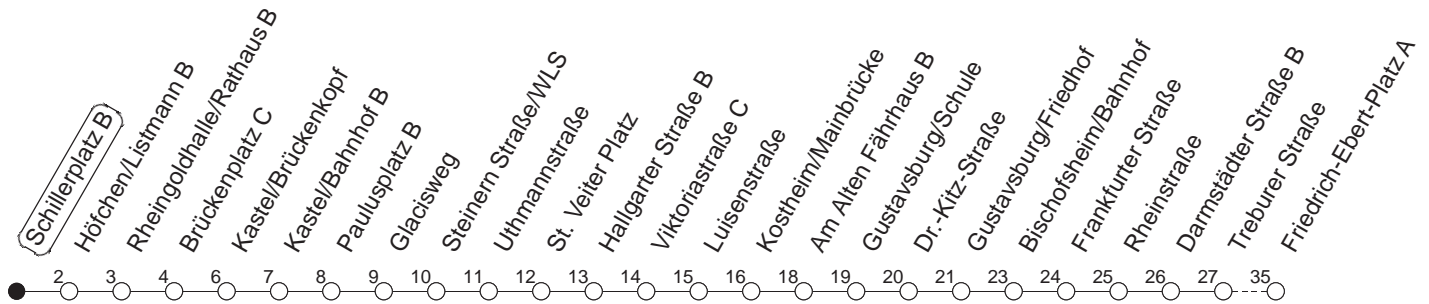

# 91

## Schillerplatz B

BUS

→ Ginsheim/  
Friedrich-Ebert-Platz

🕒	Nächte auf Mo.-Fr.	Nächte auf Sa.	Nächte auf Sonn-/Feiertage	Besondere Feiertage*
23	03 33			03 33
0	03			03
1	03	03 33	03 33	03
2		03	03	03
3		03	03	03
4		03	03	03
5		03	03	03
6		03	03	03
7			03	03 <sub>n</sub>
8			03	03 <sub>n</sub>

<sub>n</sub> : Nicht am Morgen des Karsamstags

gültig ab: 01.04.22

\* Diese Spalte gilt in den Nächten Karfreitag auf Karsamstag; Ostersonntag auf Ostermontag; Pfingstsonntag auf Pfingstmontag; 02. auf 03.10.22.