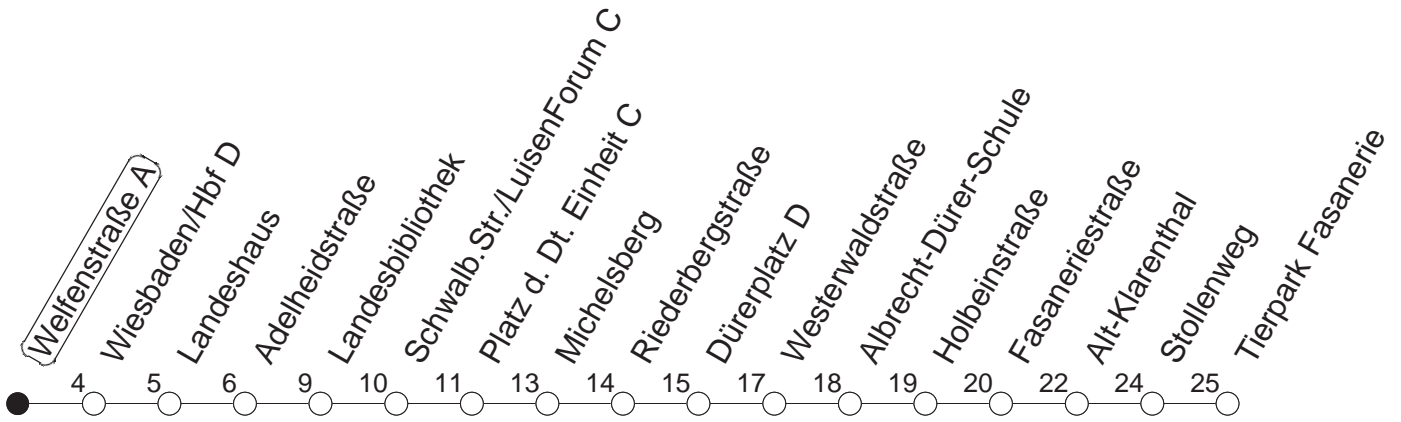

33

Welfenstraße A

BUS

→ Wiesb./Tierpark Fasanerie

🕒	Mo.-Fr. (Schule)					Mo.-Fr. (Ferien)			Samstag		Sonn-/Feiertag
6	41					41					
7	01	21	28	34 _F	44	01	21	44			
8	01	21	41			01	21	41	08 _F	38	
9	01	21	41			01	21	41	08 _F	38	
10	01	21	41			01	21	41	08 _F	38	
11	01	21	41			01	21	41	08 _F	38	
12	01	21	41			01	21	41	08	38	
13	01	21	41			01	21	41	08	38	
14	01	21	41			01	21	41	08	38	
15	01	21	41			01	21	41	08	38	
16	01	21	41			01	21	41	08	38	
17	01	21	41			01	21	41	08	38	
18	01	21	41			01	21	41	08	38	
19	01	21	55 _F			01	21	55 _F	08	38	
20									08 _F		

F : Nur bis Fasaneriestraße

gültig ab: 13.12.20

Ferien in Hessen: 21.12.20 - 08.01.21 / 06.04.- 16.04. / 19.07.- 27.08. / 11.10.- 23.10.21

Weitere Infos im Verkehrs Center Mainz (Tel. 0 61 31 - 12 77 77) und www.mainzer-mobilitaet.de