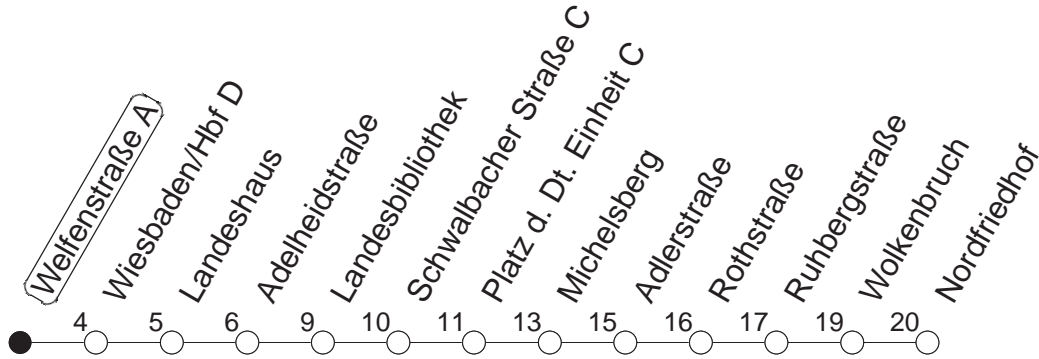

6

Welfenstraße A

BUS

→ Wiesbaden/Nordfriedhof

🕒	Mo.-Fr. (ganzjährig)						Samstag				Sonn-/Feiertag				
5	24	39	54				24					24			
6	09	24	35	45	55		24	50				24	54		
7	05	15	25	35	45	55	20	50				24	54		
8	05	15	25	35	45	55	05	20	35	50		24	50		
9	05	15	25	35	45	55	05	20	34	49		20	50		
10	05	15	25	35	45	55	04	19	34	49		20	50		
11	05	15	25	35	45	55	04	19	34	49		20	50		
12	05	15	25	35	45	55	04	19	34	49		20	50		
13	05	15	25	35	45	55	04	19	34	49	05	20	35	50	
14	05	15	25	35	45	55	04	19	34	49	05	20	35	50	
15	05	15	25	35	45	55	04	19	34	49	05	20	35	50	
16	05	15	25	35	45	55	04	19	34	49	05	20	35	50	
17	05	15	25	35	45	55	04	19	34	49	05	20	35	50	
18	05	15	25	35	45	55	04	19	34	49	05	20	35	50	
19	05	15	25	35	45	55	05	20	35	50	05	20	35	50	
20	05	15	25	35	50		05	20	35	50	05	20	35	50	
21	05	20	35	50			05	20	50			20	50		
22	20	50					20	50				20	50		
23	20 _{md}	20 _{fn}	50 _{md}	50 _{fn}			20	50				19	49		
0	20 _{md}	20 _{fn}	50 _{md}	50 _{fn}			20	50				19	49		
1	20	50 _{fn}					20	50				19			
2	20 _{fn}						20								
3	20 _{fn}						20								
4	20 _{Pfn}						20 _P								

P : Nur bis Wiesbaden/Platz d. Dt. Einheit

md : Nur Montag - Donnerstag, nicht in den Nächten vor Feiertagen

fn : Nur Nacht Freitag auf Samstag und Nacht vor Feiertag auf den Feiertag

gültig ab: 13.12.20