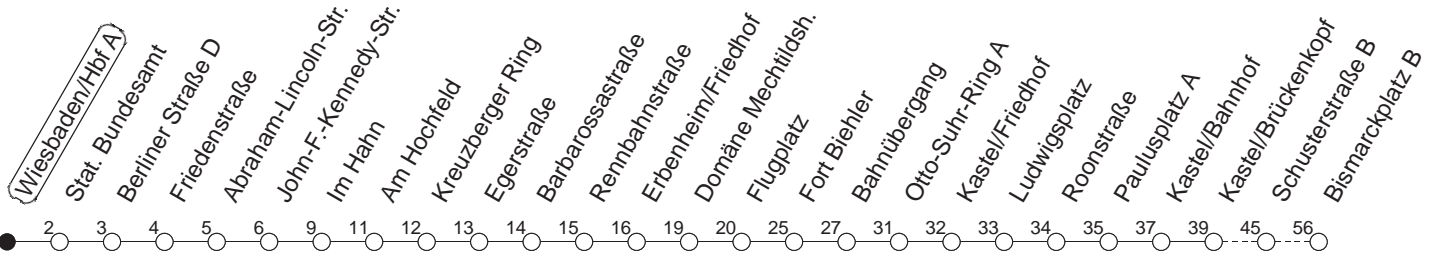

28

Wiesbaden/Hbf A

BUS

→ Mainz/Bismarckplatz

🕒	Mo.-Fr. (Schule)				Mo.-Fr. (Ferien)			Samstag	Sonn-/Feiertag
4	13	43			13	43		31 _D	
5	13	43			13	43		01 _U 31 _U	
6	13	20 _D	30 _D	43	13	30 _D	43		
7	00 _E	13	43		13	43			
8	13	43			13	43		31 _U	
9	13	43			13	43		01 _U	
10	13	43			13	43			
11	13	43			13	43		31 _U	01 _U
12	13	43			13	43		01 _U	01 _U
13	13	43			13	43			
14	13	33	53		13	33	53	31 _U	
15	13	33	53		13	33	53	01 _U	
16	13	43			13	43			
17	13	43			13	43		31 _U	
18	13	43			13	43		01 _U	
19	13	43			13	43			01 _U
20	13 _K				13 _K				

D : Nur bis Domäne Mechtildshausen

K : Nur bis Kastel/Bahnhof

E : Nur bis Erbenheim/Egerstraße

U : Nur bis Mainz/Schusterstraße

gültig ab: 13.12.20

Ferien in Hessen: 21.12.20 - 08.01.21 / 06.04.- 16.04. / 19.07.- 27.08. / 11.10.- 23.10.21