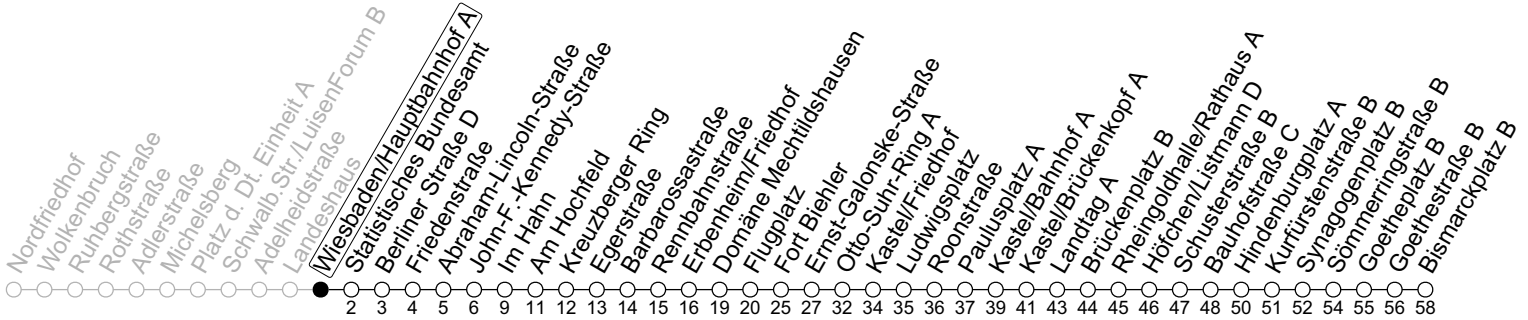

28

Wiesbaden/Hauptbahnhof A

→ Mainz-Neustadt/Bismarckplatz B

🕒	Montag-Freitag	Samstag	Sonn-/Feiertag
4	13 43	31 _c	
5	13 43	01 _a 31 _a	
6	13 20 _{Shc} 30 _c 43		
7	13 43		
8	13 43	31 _a	
9	13 43	01 _a	
10	13 43		
11	13 43	31 _a	01 _a
12	13 43	01 _a	01 _a
13	13 43		
14	13 43	31 _a	
15	13 43	01 _a	
16	13 43		
17	13 43	31 _a	
18	13 43	01 _a	
19	13 43		01 _a
20	13 _b		

a: nur bis Schusterstraße B **b**: nur bis Kastell/Bahnhof A **c**: nur bis Domäne Mechtildshausen **Sh**: Nur an Schultagen in Hessen

gültig ab: 15.12.2024

Ferien in Hessen: 21.12.24 - 10.01.25 / 07.04. - 17.04. / 05.07. - 17.08. / 06.10. - 19.10.25