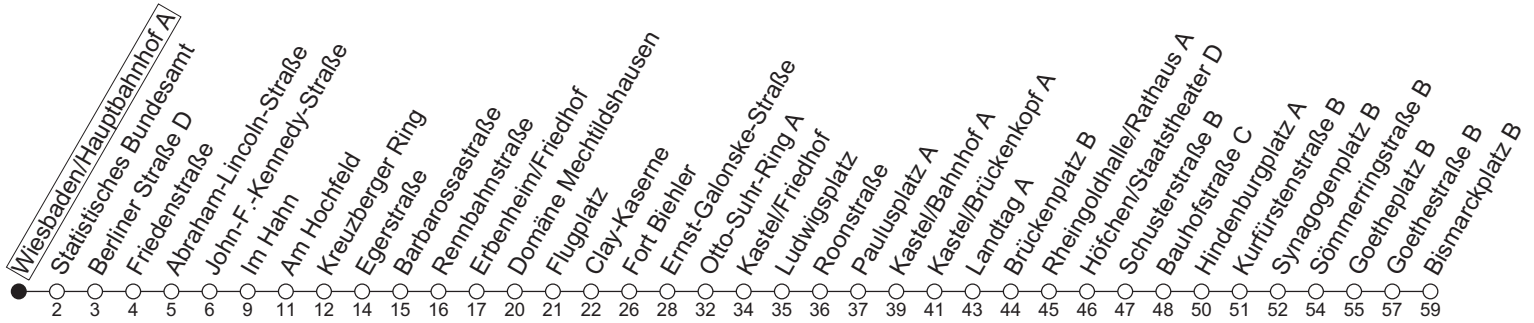

## Wiesbaden/Hauptbahnhof A

→ Mainz-Neustadt/Bismarckplatz B

Linie	Montag-Freitag	Samstag	Sonn-/Feiertag
4	13 43	31 <sub>c</sub>	
5	13 43	01 <sub>a</sub> 31 <sub>a</sub>	
6	13 20 <sub>Shc</sub> 30 <sub>c</sub> 43		
7	13 43		
8	13 43	31 <sub>a</sub>	
9	13 43	01 <sub>a</sub>	
10	13 43		
11	13 43	31 <sub>a</sub>	01 <sub>a</sub>
12	13 43	01 <sub>a</sub>	01 <sub>a</sub>
13	13 43		
14	13 43	31 <sub>a</sub>	
15	13 43	01 <sub>a</sub>	
16	13 43		
17	13 43	31 <sub>a</sub>	
18	13 43	01 <sub>a</sub>	
19	13 43		01 <sub>a</sub>
20	13 <sub>b</sub>		

a : nur bis Schusterstraße B    b : nur bis Kastel/Bahnhof A    c : nur bis Domäne Mechtildshausen    Sh : Nur an Schultagen in Hessen

gültig ab: 13.04.2026

Ferien Hessen: 20.12.25 - 09.01.26 / 28.03. - 12.04.26 / 27.06. - 09.08.26 / 03.10. - 18.10.26