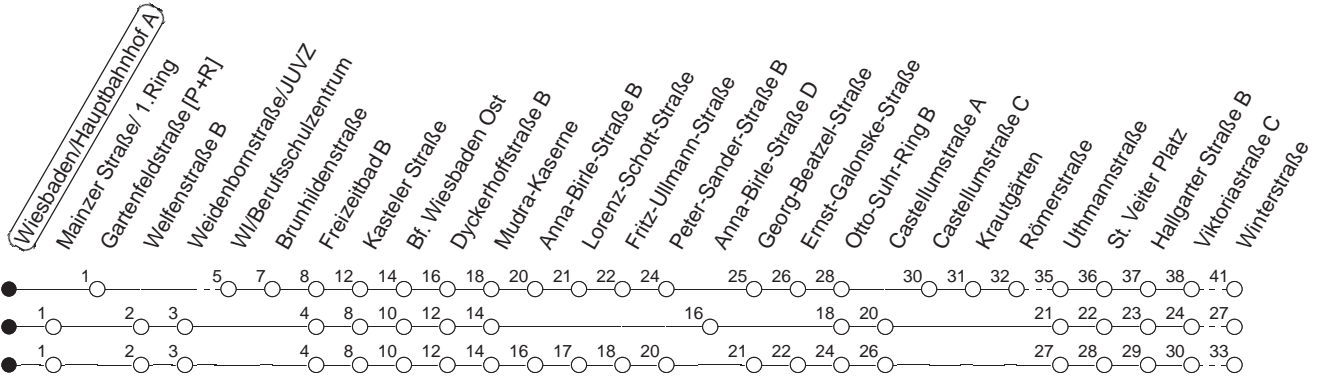

33

Wiesbaden/Hbf A

BUS

→ Kostheim/Winterstraße

🕒	Mo.-Fr. (Schule)			Mo.-Fr. (Ferien)		Samstag		Sonn-/Feiertag		
5	15 _z	45 _z		15 _z	45 _z					
6	10 _z	30 _g	50 _g	10 _z	30 _g	50 _g	15 _x		15 _k	
7	10 _g	30 _g	38 _g	50 _g	10 _g	30 _g	50 _g	15 _z		15 _k
8	10 _g	30 _g	50 _g		10 _g	30 _g	50 _g	15 _b	59 _g	15 _k
9	10	30 _g	50		10	30 _g	50	29	59	15 _k
10	10 _g	30	50 _g		10 _g	30	50 _g	29	59	15 _k
11	10	30 _g	50		10	30 _g	50	29 _g	59	15 _x 58 _x
12	10 _g	30	50 _g		10 _g	30	50 _g	29	59	28 _k
13	10	30 _g	50		10	30 _g	50	29	59	28 _k
14	10 _g	30	50 _g		10 _g	30	50 _g	29	59	28 _k
15	10	30 _g	50		10	30 _g	50	29	59	28 _k
16	10 _g	30	50 _g		10 _g	30	50 _g	29	59	28 _k
17	10	30 _g	50		10	30 _g	50	29	59	28 _k
18	10 _g	30	50 _g		10 _g	30	50 _g	29	59	28 _k
19	10	30 _g			10	30 _g		29	59	28 _k
20	00	30 _g			00	30 _g		30 _x		31 _x
21	15 _x				15 _x			15 _x		15 _x
22	15 _x				15 _x			15 _x		15 _x
23	15 _x				15 _x			15 _x		15 _x

z : Über Brunnhildenstraße und Peter-Sander-Straße

g : Über Peter-Sander-Straße

x : Über Brunnhildenstraße - Peter-Sander-Straße - Kastel/Krautgärten

b : Über Brunnhildenstraße

k : Über Brunnhildenstraße - Kastel/Krautgärten