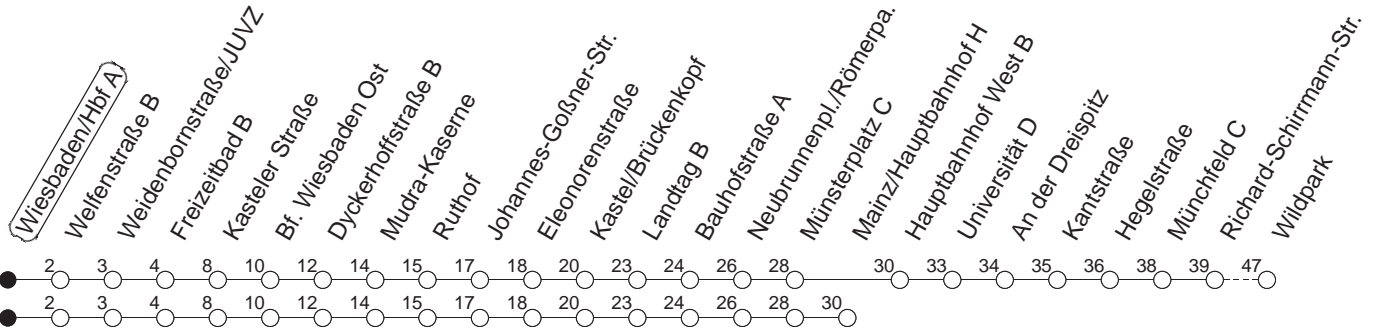

6

Wiesbaden/Hbf A

BUS

→ Gonsenheim/Wildpark

🕒	Mo.-Fr. (ganzjährig)						Samstag				Sonn-/Feiertag				
4	32						32 _H				32 _H				
5	02 _M	32	47 _M				32 _H				32 _H				
6	02	17	32	44	54		02	32			02 _H	32 _H			
7	04 _M	14	24 _M	34	44 _M	54	02	32 _M	47		02 _H	32 _H			
8	04 _M	14	24 _M	34	44 _M	54	02 _M	17	36 _M	51	02	32			
9	04 _M	14	24 _M	34	44 _M	54	06 _M	21	36 _M	51	02	32			
10	04 _M	14	24 _M	34	44 _M	54	06 _M	21	36 _M	51	02	32			
11	04 _M	14	24 _M	34	44 _M	54	06 _M	21	36 _M	51	02	32			
12	04 _M	14	24 _M	34	44 _M	54	06 _M	21	36 _M	51	02	32	47 _M		
13	04 _M	14	24 _M	34	44 _M	54	06 _M	21	36 _M	51	02	17 _M	32	47 _M	
14	04 _M	14	24 _M	34	44 _M	54	06 _M	21	36 _M	51	02	17 _M	32	47 _M	
15	04 _M	14	24 _M	34	44 _M	54	06 _M	21	36 _M	51	02	17 _M	32	47 _M	
16	04 _M	14	24 _M	34	44 _M	54	06 _M	21	36 _M	51	02	17 _M	32	47 _M	
17	04 _M	14	24 _M	34	44 _M	54	06 _M	21	36 _M	51	02	17 _M	32	47 _M	
18	04 _M	14	24 _M	34	44 _M	54	06 _M	17	32	47 _M	02	17 _M	32	47 _M	
19	04 _M	14	24 _M	34	44 _M	54 _M	02	17 _M	32	47 _M	02	17 _M	32	47 _M	
20	04	17 _M	32	47 _M			02	17 _M	32		02	32			
21	02	32						02	32			02	32		
22	02	32 _D						02	32 _M			02	32 _H		
23	02 _D	32 _D						02 _M	32 _M			02 _H	32 _H		
0	02 _D	32 _H						02 _M	32 _H			02 _H	32 _H		
1	02 _{Hfn}	32 _{Hfn}						02 _H	32 _H						
2	32 _{Hfn}							32 _H							
3	32 _{Hfn}							32 _H							

M : Nur bis Münchfeld

H : Bis Mainz/Hauptbahnhof

D : Montags bis donnerstags ab Münsterplatz bis Mainz/Hauptbahnhof, freitags und vor Feiertagen bis Münchfeld

fn : Nur Nacht Freitag auf Samstag und Nacht vor Feiertag auf den Feiertag