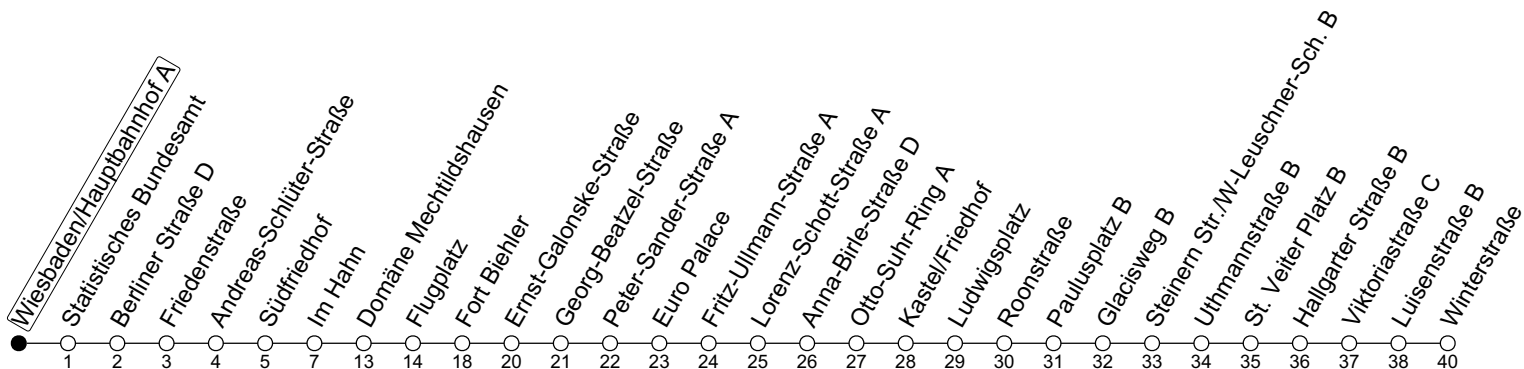

N7

Wiesbaden/Hauptbahnhof A

→ Mainz-Kostheim/Winterstraße

	Nächte Mo./Di. bis Do./Fr.	Nacht Freitag auf Samstag	Samstag	Sonn-/Feiertag
0	32	32	32	32
1				
2		02	02	
3		32	32	

gültig ab: 15.12.2024

Weitere Informationen im Verkehrs-Center Mainz (Tel. 0 61 31 - 12 77 77) und www.mainzer-mobilitaet.de