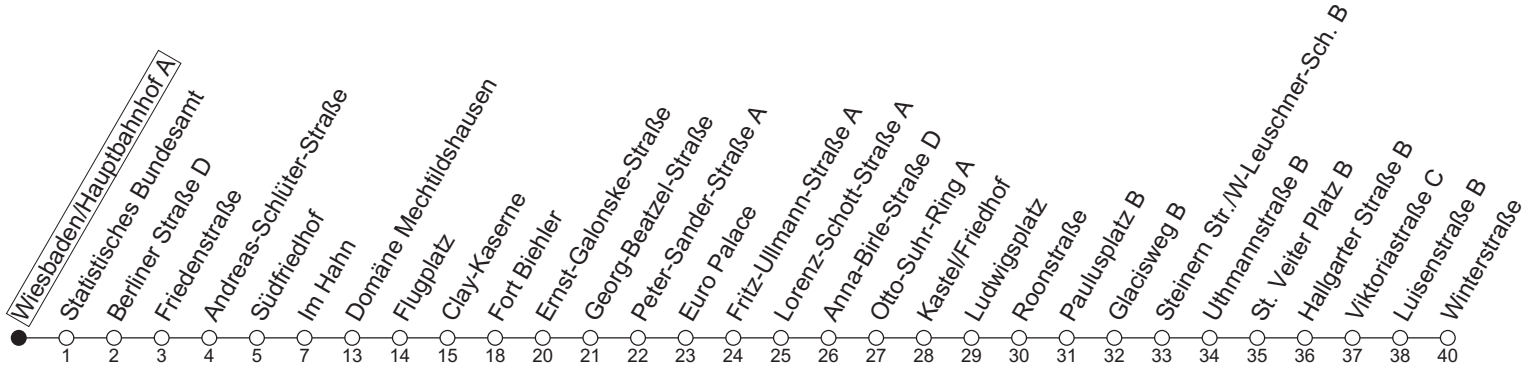

N7

Wiesbaden/Hauptbahnhof A

→ Mainz-Kostheim/Winterstraße

	Nächte Mo./Di. bis Do./Fr.	Nacht Freitag auf Samstag	Samstag	Sonn-/Feiertag
0	32	32	32	32
1				
2		02	02	
3		32	32	

gültig ab: 13.04.2026

Weitere Informationen im Verkehrs-Center Mainz (Tel. 0 61 31 - 12 77 77) und www.mainzer-mobilitaet.de