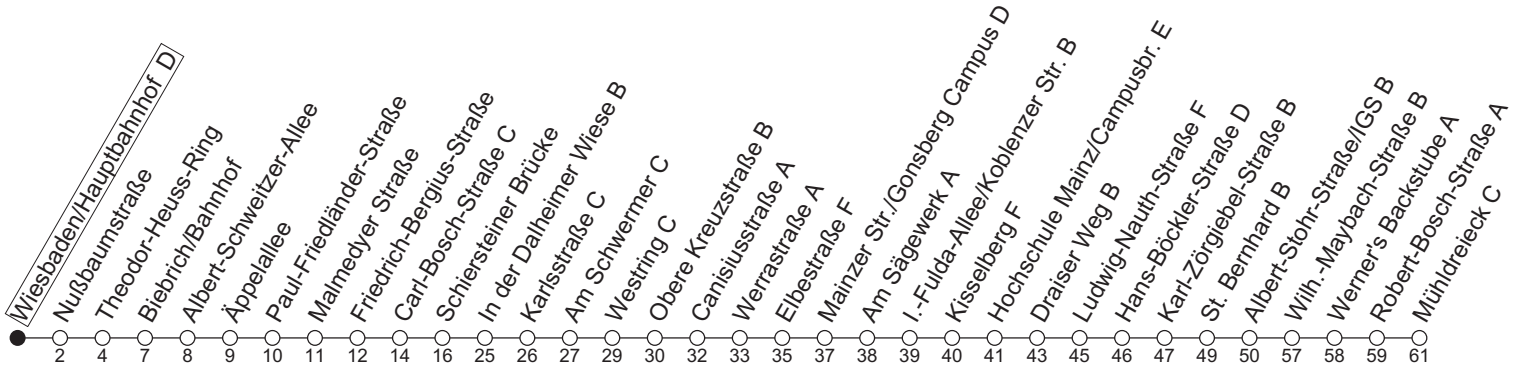

# 74

## Wiesbaden/Hauptbahnhof D

→ Mainz-Hechtsheim/Mühdreieck C

Montag-Freitag		
5	13	43
6	08	38
7	08	38
8	08	38
9	08	38
10	08	38
11	38	
12	38	
13	38	
14	08	38
15	08	38
16	08	38
17	08	38
18	08	38
19	08	
20	08 <sub>a</sub>	

a : nur bis Albert-Stohr-Straße/IGS B

gültig ab: 13.04.2026

Ferien RLP: 20.12.25-07.01.26 / 16.-17.02. / 28.03.-12.04. / 15.05. / 05.06. / 27.06.-09.08. / 03.10.-18.10.26

Weitere Informationen im Verkehrs-Center Mainz (Tel. 0 61 31 - 12 77 77) und [www.mainzer-mobilitaet.de](http://www.mainzer-mobilitaet.de)