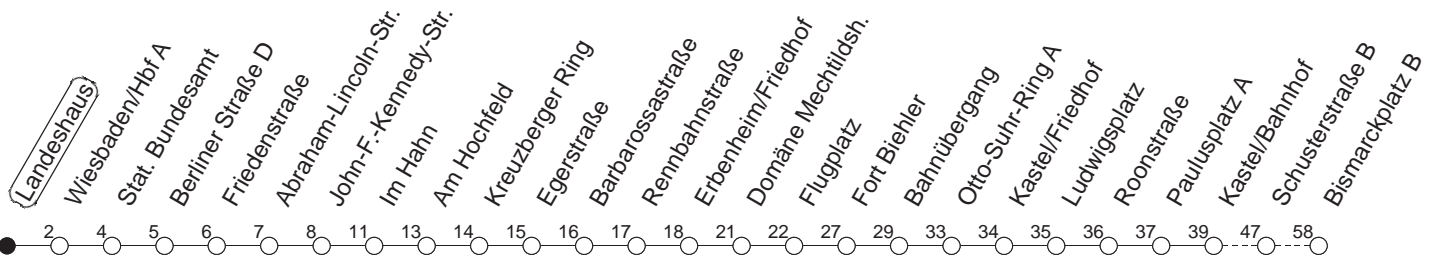

28

Landeshaus

BUS

→ Mainz/Bismarckplatz

🕒	Mo.-Fr. (Schule)			Mo.-Fr. (Ferien)			Samstag	Sonn-/Feiertag
5	41			41				
6	11	28 _D	41	11	28 _D	41		
7	11	41		11	41			
8	11	41		11	41			
9	11	41		11	41			
10	11	41		11	41			
11	11	41		11	41			
12	11	41		11	41			
13	11	41		11	41			
14	11	31	51	11	31	51		
15	11	31	51	11	31	51		
16	11	41		11	41			
17	11	41		11	41			
18	11	41		11	41			
19	11	41		11	41			
20	11 _K			11 _K				

D : Nur bis Domäne Mechtildshausen

K : Nur bis Kastel/Bahnhof

gültig ab: 13.12.20

Ferien in Hessen: 21.12.20 - 08.01.21 / 06.04.- 16.04. / 19.07.- 27.08. / 11.10.- 23.10.21

Weitere Infos im Verkehrs Center Mainz (Tel. 0 61 31 - 12 77 77) und www.mainzer-mobilitaet.de