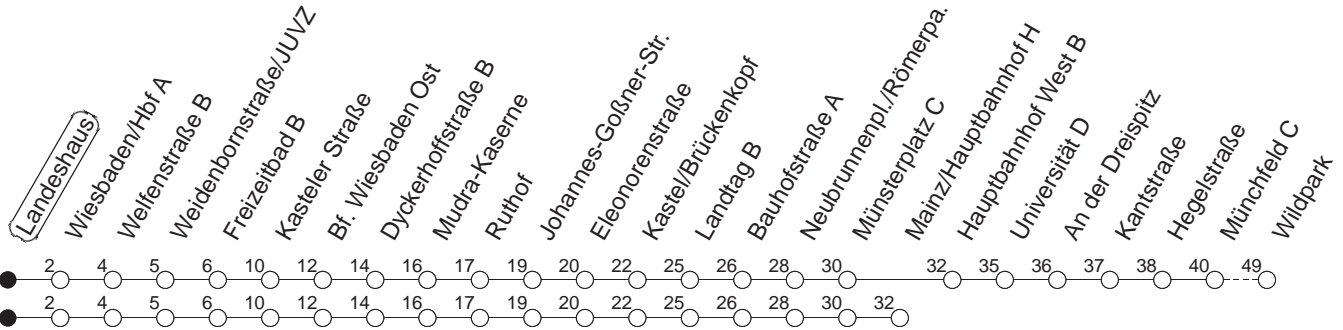

6

Landeshaus

BUS

→ Gonsenheim/Wildpark

Uhrzeit	Mo.-Fr. (ganzjährig)							Samstag				Sonn-/Feiertag				
4	30							30 ^H				30 ^H				
5	00 ^M	30	45 ^M					30 ^H				30 ^H				
6	00	15	30	42	52			00	30				00 ^H	30 ^H		
7	02 ^M	12	22 ^M	27 ^W	32	42 ^M	52	00	30 ^M	45			00 ^H	30 ^H		
8	02 ^M	12	22 ^M	32	42 ^M	52		00 ^M	15	34 ^M	49		00	30		
9	02 ^M	12	22 ^M	32	42 ^M	52		04 ^M	19	34 ^M	49		00	30		
10	02 ^M	12	22 ^M	32	42 ^M	52		04 ^M	19	34 ^M	49		00	30		
11	02 ^M	12	22 ^M	32	42 ^M	52		04 ^M	19	34 ^M	49		00	30		
12	02 ^M	12	22 ^M	32	42 ^M	52		04 ^M	19	34 ^M	49		00	30	45 ^M	
13	02 ^M	12	22 ^M	32	42 ^M	52		04 ^M	19	34 ^M	49		00	15 ^M	30	45 ^M
14	02 ^M	12	22 ^M	32	42 ^M	52		04 ^M	19	34 ^M	49		00	15 ^M	30	45 ^M
15	02 ^M	12	22 ^M	32	42 ^M	52		04 ^M	19	34 ^M	49		00	15 ^M	30	45 ^M
16	02 ^M	12	22 ^M	32	42 ^M	52		04 ^M	19	34 ^M	49		00	15 ^M	30	45 ^M
17	02 ^M	12	22 ^M	32	42 ^M	52		04 ^M	19	34 ^M	49		00	15 ^M	30	45 ^M
18	02 ^M	12	22 ^M	32	42 ^M	52		04 ^M	15	30	45 ^M		00	15 ^M	30	45 ^M
19	02 ^M	12	22 ^M	32	42 ^M	52 ^M		00	15 ^M	30	45 ^M		00	15 ^M	30	45 ^M
20	02	15 ^M	30	45 ^M			00	15 ^M	30			00	15 ^W	30		
21	00	15 ^W	30	45 ^W			00	30				00	30			
22	00	30 ^D						00	30 ^M				00	30 ^H		
23	00 ^D	30 ^D						00 ^M	30 ^M				00 ^H	30 ^H		
0	00 ^D	30 ^H						00 ^M	30 ^H				00 ^H	30 ^H		
1	00 ^{Wmd}	00 ^{Hfn}	30 ^{Wmd}	30 ^{Hfn}			00 ^H	30 ^H				30 ^W				
2	00 ^W	30 ^{Hfn}						00 ^W	30 ^H				00 ^W			
3	30 ^{Hfn}							30 ^H								

M : Nur bis Münchfeld

W : Nur bis Wiesbaden/Hauptbahnhof

D : Montags bis donnerstags ab Münsterplatz bis Mainz/Hauptbahnhof, freitags und vor Feiertagen bis Münchfeld

H : Bis Mainz/Hauptbahnhof

md : Nur Montag - Donnerstag, nicht in den Nächten vor Feiertagen

fn : Nur Nacht Freitag auf Samstag und Nacht vor Feiertag auf den Feiertag

gültig ab: 13.12.20

Weitere Infos im Verkehrs Center Mainz (Tel. 0 61 31 - 12 77 77) und www.mainzer-mobilitaet.de