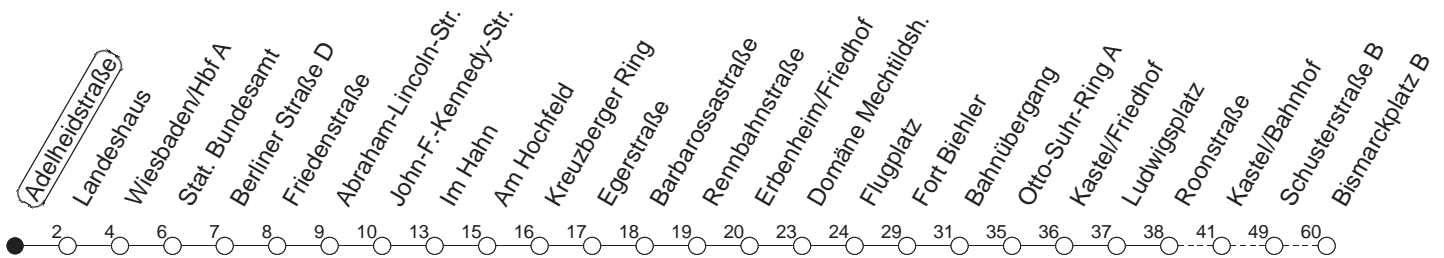

28

Adelheidstraße

BUS

→ Mainz/Bismarckplatz

🕒	Mo.-Fr. (Schule)			Mo.-Fr. (Ferien)			Samstag	Sonn-/Feiertag
5	39			39				
6	09	26 _D	39	09	26 _D	39		
7	09	39		09	39			
8	09	39		09	39			
9	09	39		09	39			
10	09	39		09	39			
11	09	39		09	39			
12	09	39		09	39			
13	09	39		09	39			
14	09	29	49	09	29	49		
15	09	29	49	09	29	49		
16	09	39		09	39			
17	09	39		09	39			
18	09	39		09	39			
19	09	39		09	39			
20	09 _K			09 _K				

D : Nur bis Domäne Mechtildshausen

K : Nur bis Kastel/Bahnhof

gültig ab: 13.12.20

Ferien in Hessen: 21.12.20 - 08.01.21 / 06.04.- 16.04. / 19.07.- 27.08. / 11.10.- 23.10.21

Weitere Infos im Verkehrs Center Mainz (Tel. 0 61 31 - 12 77 77) und www.mainzer-mobilitaet.de