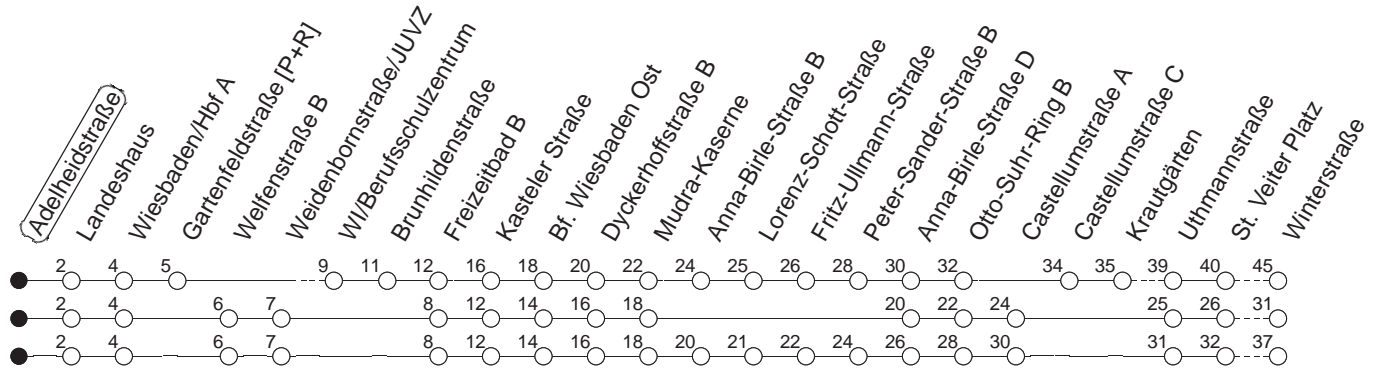

33

Adelheidstraße

BUS

→ Kostheim/Winterstraße

🕒	Mo.-Fr. (Schule)				Mo.-Fr. (Ferien)			Samstag		Sonn-/Feiertag		
5	11 _z	41 _z			11 _z	41 _z						
6	06 _z	26 _g	46 _g		06 _z	26 _g	46 _g	12 _x		12 _k		
7	06 _g	26 _g	34 _g	46 _g	06 _g	26 _g	46 _g	12 _z		12 _k		
8	06 _g	26 _g	46 _g		06 _g	26 _g	46 _g	12 _b	55 _g	12 _k	42 _H	
9	06	26 _g	46		06	26 _g	46	25	55	12 _k	42 _H	
10	06 _g	26	46 _g		06 _g	26	46 _g	25	55	12 _k	42 _H	
11	06	26 _g	46		06	26 _g	46	25 _g	55	12 _x	42 _H	54 _x
12	06 _g	26	46 _g		06 _g	26	46 _g	25	55	24 _k	54 _H	
13	06	26 _g	46		06	26 _g	46	25	55	24 _k	54 _H	
14	06 _g	26	46 _g		06 _g	26	46 _g	25	55	24 _k	54 _H	
15	06	26 _g	46		06	26 _g	46	25	55	24 _k	54 _H	
16	06 _g	26	46 _g		06 _g	26	46 _g	25	55	24 _k	54 _H	
17	06	26 _g	46		06	26 _g	46	25	55	24 _k	54 _H	
18	06 _g	26	46 _g		06 _g	26	46 _g	25	55	24 _k	54 _H	
19	06	26 _g	56		06	26 _g	56	25	55	24 _k	54 _H	
20	26 _g				26 _g			27 _x		27 _x		
21	12 _x				12 _x			12 _x		12 _x		
22	12 _x				12 _x			12 _x		12 _x		
23	12 _x				12 _x			12 _x		12 _x		
0	11 _H				11 _H			11 _H		11 _H		

z : Über Brunhildenstraße und Peter-Sander-Straße

g : Über Peter-Sander-Straße

x : Über Brunhildenstraße - Peter-Sander-Straße - Kastel/Krautgärten

H : Nur bis Wiesbaden/Hauptbahnhof

b : Über Brunhildenstraße

k : Über Brunhildenstraße - Kastel/Krautgärten

gültig ab: 07.06.21

Ferien in Hessen: 21.12.20 - 08.01.21 / 06.04.- 16.04. / 19.07.- 27.08. / 11.10.- 23.10.21

Weitere Infos im Verkehrs Center Mainz (Tel. 0 61 31 - 12 77 77) und www.mainzer-mobilitaet.de