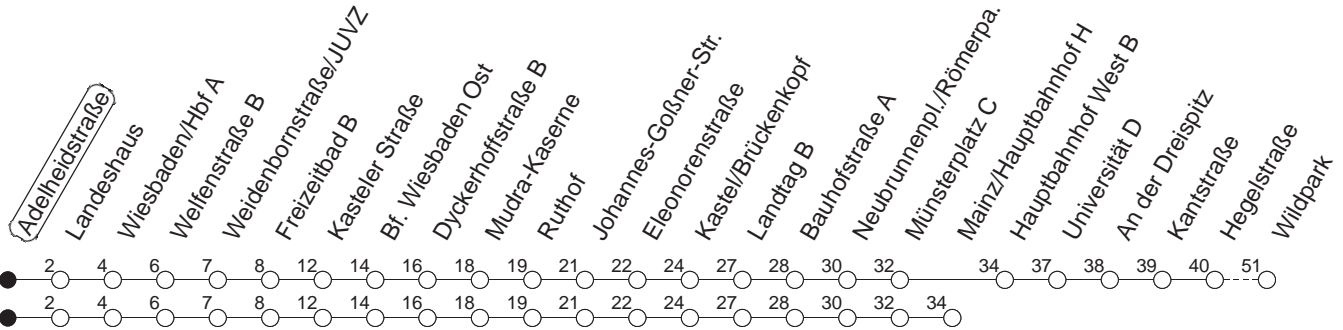

# Adelheidstraße

BUS

→ Gonsenheim/Wildpark

Uhrzeit	Mo.-Fr. (ganzjährig)							Samstag				Sonn-/Feiertag						
4	28	58M						28H				28H						
5	28	43M	58						28H	58			28H	58H				
6	13	28	40	50							28	58			28H	58H		
7	00M	10	20M	25W	30	40M	50	28M	43	58M		28H				58		
8	00M	10	20M	30	40M	50		13	32M	47		28				58		
9	00M	10	20M	30	40M	50		02M	17	32M	47		28				58	
10	00M	10	20M	30	40M	50		02M	17	32M	47		28				58	
11	00M	10	20M	30	40M	50		02M	17	32M	47		28				58	
12	00M	10	20M	30	40M	50		02M	17	32M	47		28	43M	58			
13	00M	10	20M	30	40M	50		02M	17	32M	47		13M	28	43M	58		
14	00M	10	20M	30	40M	50		02M	17	32M	47		13M	28	43M	58		
15	00M	10	20M	30	40M	50		02M	17	32M	47		13M	28	43M	58		
16	00M	10	20M	30	40M	50		02M	17	32M	47		13M	28	43M	58		
17	00M	10	20M	30	40M	50		02M	17	32M	47		13M	28	43M	58		
18	00M	10	20M	30	40M	50		02M	13	28	43M	58	13M	28	43M	58		
19	00M	10	20M	30	40M	50M		13M	28	43M	58		13M	28	43M	58		
20	00	13M	28	43M	58			13M	28	58			13W	28	58			
21	13W	28	43W	58							28	58			28	58		
22	28D	58D						28M	58M			28H	58H					
23	28D	58D						28M	58M			28H	58H					
0	28H	58Wmd	58Hfn						28H	58H			28H					
1	28Wmd	28Hfn	58W							28H	58W			28W	58W			
2	28Hfn								28H									
3	28Hfn								28H									

M : Nur bis Münchfeld

W : Nur bis Wiesbaden/Hauptbahnhof

D : Montags bis donnerstags ab Münsterplatz bis Mainz/Hauptbahnhof, freitags und vor Feiertagen bis Münchfeld

H : Bis Mainz/Hauptbahnhof

md : Nur Montag - Donnerstag, nicht in den Nächten vor Feiertagen