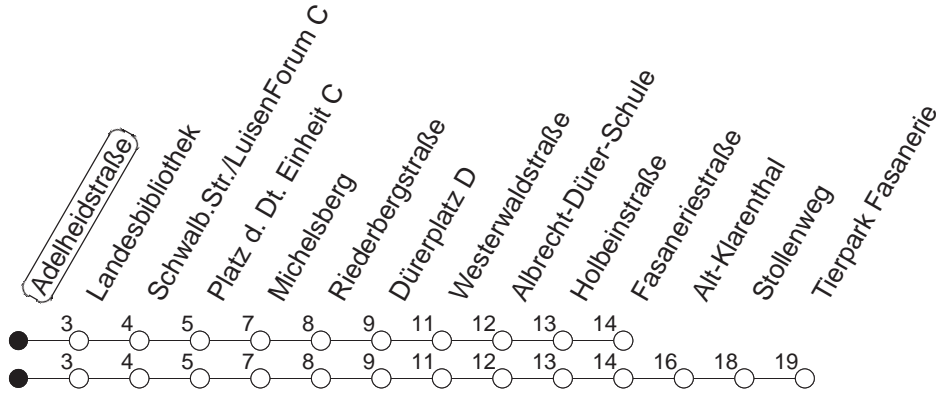

33

Adelheidstraße

BUS

→ Wiesb./Tierpark Fasanerie

🕒	Mo.-Fr. (Schule)	Mo.-Fr. (Ferien)	Samstag	Sonn-/Feiertag
5	49 _F	49 _F	46	39 _F
6	19 47	19 47	46	39
7	07 27 34 40 _F 50	07 27 50	46 _F	39
8	07 27 47	07 27 47	14 _F 44	09 39
9	07 27 47	07 27 47	14 _F 44	09 39
10	07 27 47	07 27 47	14 _F 44	09 39
11	07 27 47	07 27 47	14 _F 44	09 39
12	07 27 47	07 27 47	14 44	16 46
13	07 27 47	07 27 47	14 44	16 46
14	07 27 47	07 27 47	14 44	16 46
15	07 27 47	07 27 47	14 44	16 46
16	07 27 47	07 27 47	14 44	16 46
17	07 27 47	07 27 47	14 44	16 46
18	07 27 47	07 27 47	14 44	16 46
19	07 27	07 27	14 44	16 46
20	01 _F 44 _F	01 _F 44 _F	14 _F 44 _F	44
21	47	47	44	44
22	44	44	44	44
23	44	44	44	44

F : Nur bis Fasaneriestraße

gültig ab: 13.12.20

Ferien in Hessen: 21.12.20 - 08.01.21 / 06.04.- 16.04. / 19.07.- 27.08. / 11.10.- 23.10.21

Weitere Infos im Verkehrs Center Mainz (Tel. 0 61 31 - 12 77 77) und www.mainzer-mobilitaet.de