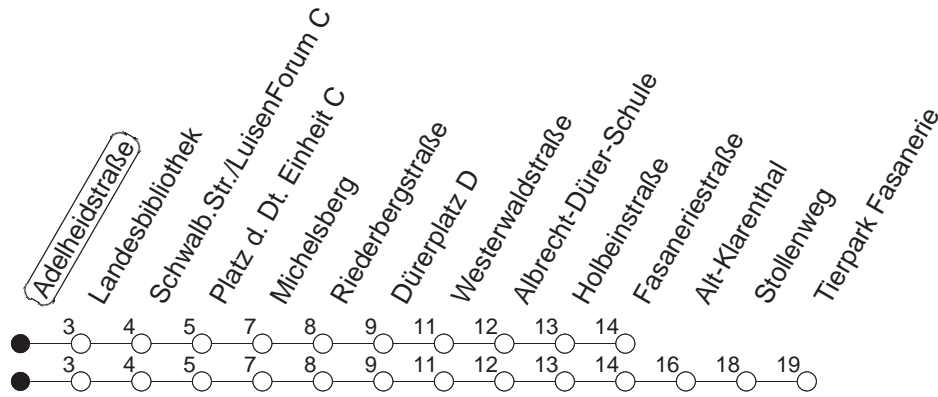

33

Adelheidstraße

BUS

→ Wiesbaden/
Tierpark Fasanerie

🕒	Mo.-Fr. (Schule)	Mo.-Fr. (Ferien)	Samstag	Sonn-/Feiertag
5	49 _F	49 _F	46 _F	39 _F
6	19 47	19 47	46 _F	39 _F
7	07 27 34 40 _F 50	07 27 50	46 _F	39
8	07 27 47	07 27 47	14 _F 44	09 39
9	07 27 47	07 27 47	14 _F 44	09 39
10	07 27 47	07 27 47	14 _F 44	09 39
11	07 27 47	07 27 47	14 _F 44	09 39
12	07 27 47	07 27 47	14 44	16 46
13	07 27 47	07 27 47	14 44	16 46
14	07 27 47	07 27 47	14 44	16 46
15	07 27 47	07 27 47	14 44	16 46
16	07 27 47	07 27 47	14 44	16 46
17	07 27 47	07 27 47	14 44	16 46
18	07 27 47	07 27 47	14 44	16 46
19	07 27 57 _F	07 27 57 _F	14 44	16 46
20	44 _F	44 _F	14 _F 44 _F	44 _F
21	44 _F	44 _F	44 _F	44 _F
22	44 _F	44 _F	44 _F	44 _F
23	44 _F	44 _F	44 _F	44 _F

_F : Nur bis Fasaneriestraße

gültig ab: 01.04.22

Ferien in Hessen: 11.04. - 22.04. / 25.07. - 02.09. / 24.10. - 28.10.22

Weitere Infos im Verkehrs Center Mainz (Tel. 0 61 31 - 12 77 77) und www.mainzer-mobilitaet.de