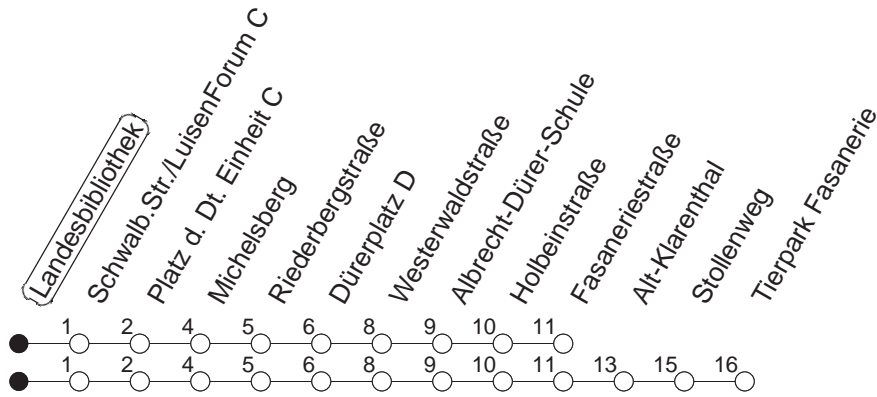

33

Landesbibliothek

BUS

→ Wiesbaden/
Tierpark Fasanerie

🕒	Mo.-Fr. (Schule)	Mo.-Fr. (Ferien)	Samstag	Sonn-/Feiertag
5	52 _F	52 _F	47 _F	40 _F
6	22 50	22 50	47 _F	40 _F
7	10 30 37 43 _F 53	10 30 53	47 _F	40
8	10 30 50	10 30 50	17 _F 47	10 40
9	10 30 50	10 30 50	17 _F 47	10 40
10	10 30 50	10 30 50	17 _F 47	10 40
11	10 30 50	10 30 50	17 _F 47	10 40
12	10 30 50	10 30 50	17 47	19 49
13	10 30 50	10 30 50	17 47	19 49
14	10 30 50	10 30 50	17 47	19 49
15	10 30 50	10 30 50	17 47	19 49
16	10 30 50	10 30 50	17 47	19 49
17	10 30 50	10 30 50	17 47	19 49
18	10 30 50	10 30 50	17 47	19 49
19	10 30	10 30	17 47	19 49
20	00 _F 45 _F	00 _F 45 _F	17 _F 45 _F	45 _F
21	45 _F	45 _F	45 _F	45 _F
22	45 _F	45 _F	45 _F	45 _F
23	45 _F	45 _F	45 _F	45 _F

F : Nur bis Fasaneriestraße

gültig ab: 01.04.22

Ferien in Hessen: 11.04. - 22.04. / 25.07. - 02.09. / 24.10. - 28.10.22

Weitere Infos im Verkehrs Center Mainz (Tel. 0 61 31 - 12 77 77) und www.mainzer-mobilitaet.de