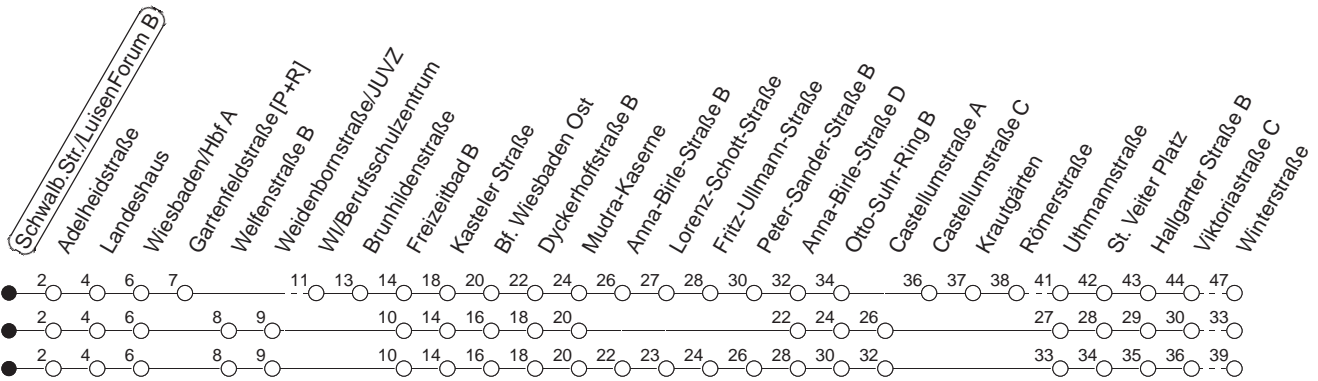

33

Schwalb.Str./LuisenForum B

BUS

→ Kostheim/Winterstraße

🕒	Mo.-Fr. (Schule)	Mo.-Fr. (Ferien)	Samstag	Sonn-/Feiertag
5	09 _z 39 _z	09 _z 39 _z		
6	04 _z 24 _g 44 _g	04 _z 24 _g 44 _g	11 _x	11 _k
7	04 _g 24 _g 32 _g 44 _g	04 _g 24 _g 44 _g	11 _z	11 _k
8	04 _g 24 _g 44 _g	04 _g 24 _g 44 _g	11 _b 53 _g	11 _k 41 _H
9	04 24 _g 44	04 24 _g 44	23 53	11 _k 41 _H
10	04 _g 24 44 _g	04 _g 24 44 _g	23 53	11 _k 41 _H
11	04 24 _g 44	04 24 _g 44	23 _g 53	11 _x 41 _H 52 _x
12	04 _g 24 44 _g	04 _g 24 44 _g	23 53	22 _k 52 _H
13	04 24 _g 44	04 24 _g 44	23 53	22 _k 52 _H
14	04 _g 24 44 _g	04 _g 24 44 _g	23 53	22 _k 52 _H
15	04 24 _g 44	04 24 _g 44	23 53	22 _k 52 _H
16	04 _g 24 44 _g	04 _g 24 44 _g	23 53	22 _k 52 _H
17	04 24 _g 44	04 24 _g 44	23 53	22 _k 52 _H
18	04 _g 24 44 _g	04 _g 24 44 _g	23 53	22 _k 52 _H
19	04 24 _g 54	04 24 _g 54	23 53	22 _k 52 _H
20	24 _g	24 _g	26 _x	26 _x
21	11 _x	11 _x	11 _x	11 _x
22	11 _x	11 _x	11 _x	11 _x
23	11 _x	11 _x	11 _x	11 _x
0	10 _H	10 _H	10 _H	10 _H

z : Über Brunnhildenstraße und Peter-Sander-Straße

H : Nur bis Wiesbaden/Hauptbahnhof

g : Über Peter-Sander-Straße

b : Über Brunnhildenstraße

x : Über Brunnhildenstraße - Peter-Sander-Straße - Kastel/Krautgärten

k : Über Brunnhildenstraße - Kastel/Krautgärten

gültig ab: 07.06.21

Ferien in Hessen: 21.12.20 - 08.01.21 / 06.04.- 16.04. / 19.07.- 27.08. / 11.10.- 23.10.21

Weitere Infos im Verkehrs Center Mainz (Tel. 0 61 31 - 12 77 77) und www.mainzer-mobilitaet.de