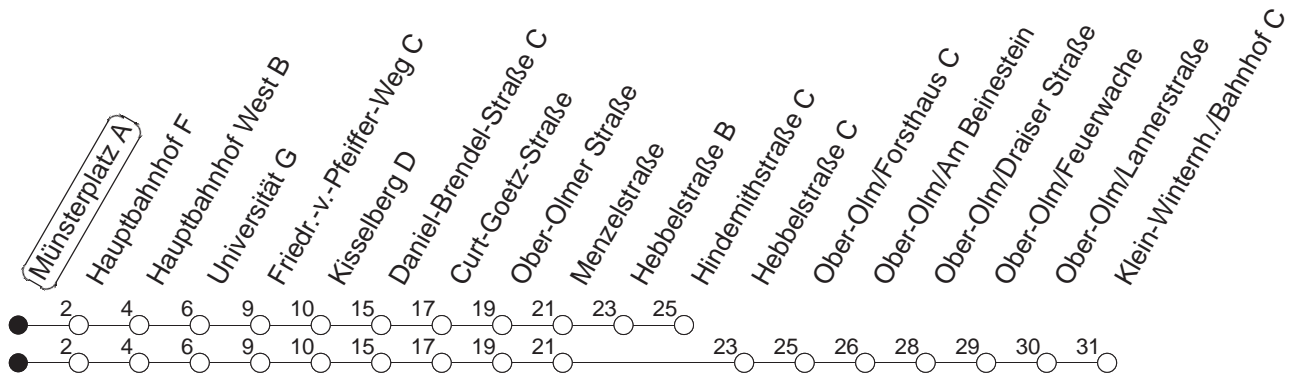

54

Münsterplatz A

BUS

→ Klein-Winternheim/Bahnhof

🕒	Mo.-Fr. (Schule)		Mo.-Fr. (Ferien)		Samstag		Sonn-/Feiertag	
5	10x	40	10x	40				
6	08	38	08	38	25x	55x		
7	08	38	08	38	25x	55		
8	08	38	08	38	25		25x	55x
9	08	38	08	38	08	38	25x	55x
10	08	38	08	38	08	38	25x	55x
11	08	38	08	38	08	38	25x	55x
12	08	38	08	38	08	38	25x	55x
13	08	38	08	38	08	38	25x	55x
14	08	38	08	38	08	38	25x	55x
15	08	38	08	38	08	38	25x	55x
16	08	38	08	38	08	38	25x	55x
17	08	38	08	38	08	38	25x	55x
18	08	38	08	38	08	30 55	25x	55x
19	08	38	08	38	25x	55x	25x	55x
20	08	25x 55x	08	25x 55x	25x	55x	25x	55x
21	25x	55x	25x	55x	25x	55x	25x	55x
22	25x	55x _{fn}	25x	55x _{fn}	25x	55x	25x	
23	25x _{fn}	55x _{fn}	25x _{fn}	55x _{fn}	25x	55x		
0	25x _{fn}		25x _{fn}		25x			

x : Ab Hebelstraße zur Hindemithstraße

fn : Nur Nacht Freitag auf Samstag und Nacht vor Feiertag auf den Feiertag

gültig ab: 13.12.20

Ferien in RLP: 21.12.20-06.01.21 / 29.03.-06.04. / 25.05.-02.06. / 19.07.-27.08. / 11.10.-22.10.21.