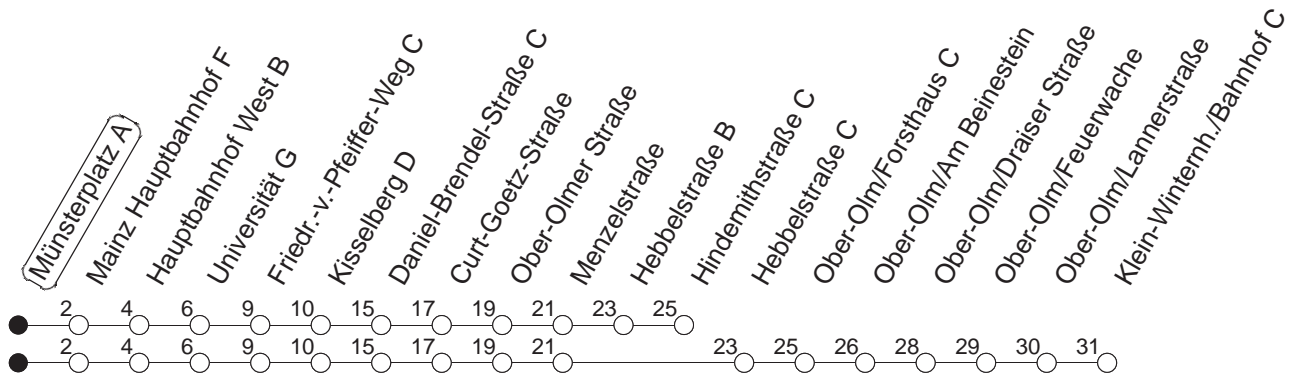

54

Münsterplatz A

BUS

→ Klein-Winternheim/Bahnhof

🕒	Mo.-Fr. (Schule)		Mo.-Fr. (Ferien)		Samstag		Sonn-/Feiertag	
5	10x	40	10x	40				
6	08	38	08	38	25x	55x		
7	08	38	08	38	25x	55		
8	08	38	08	38	25		25x	55x
9	08	38	08	38	08	38	25x	55x
10	08	38	08	38	08	38	25x	55x
11	08	38	08	38	08	38	25x	55x
12	08	38	08	38	08	38	25x	55x
13	08	38	08	38	08	38	25x	55x
14	08	38	08	38	08	38	25x	55x
15	08	38	08	38	08	38	25x	55x
16	08	38	08	38	08	38	25x	55x
17	08	38	08	38	08	38	25x	55x
18	08	38	08	38	08	30 55	25x	55x
19	08	38	08	38	25x	55x	25x	55x
20	08	25x 55x	08	25x 55x	25x	55x	25x	55x
21	25x	55x	25x	55x	25x	55x	25x	55x
22	25x	55x _{fn}	25x	55x _{fn}	25x	55x	25x	
23	25x _{fn}	55x _{fn}	25x _{fn}	55x _{fn}	25x	55x		
0	25x _{fn}		25x _{fn}		25x			

x : Ab Hebelstraße zur Hindemithstraße

fn : Nur Nacht Freitag auf Samstag und Nacht vor Feiertag auf den Feiertag

gültig ab: 01.04.22

Ferien in Rheinland-Pfalz: 11.04. - 22.04. / 27.05. / 17.06. / 25.07. - 02.09. / 17.10. - 31.10.22.