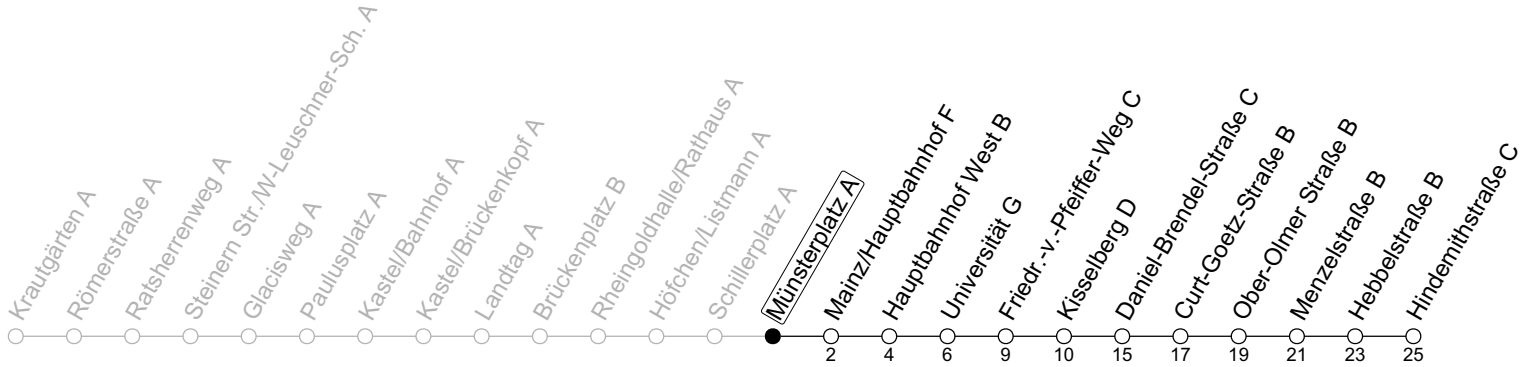

55

Münsterplatz A

→ Mainz-Lerchenberg/Hindemithstraße C

Montag-Freitag

6	53
7	23 ^{AH} 53
8	23 53 ^a
9	23 ^a
10	
11	
12	53
13	23 53
14	23 53
15	23 53
16	23 53
17	23 53
18	23

a : nur bis Mainz/Hauptbahnhof F

AH: An Schultagen weiter ab Hindemithstraße als Linie 71 über Albert-Stohr-Straße/IGS Bretzenheim - Pariser Tor bis Straßenbahnamt

gültig ab: 15.12.2024

Ferien RLP: 21.12.24-08.01.25 / 12.04.-25.04. / 05.07.-17.08. / 11.10.-26.10.25