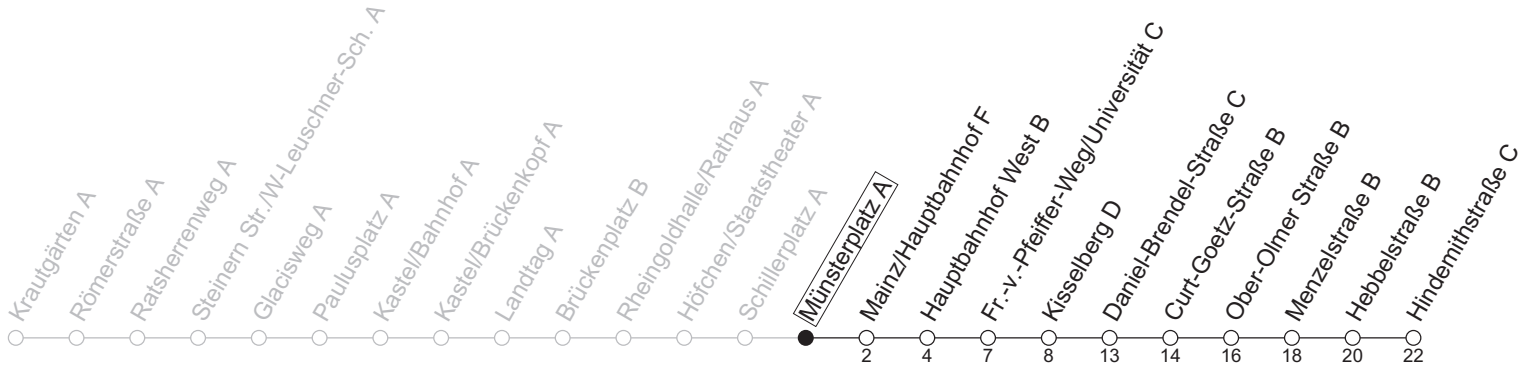

55

Münsterplatz A

→ Mainz-Lerchenberg/Hindemithstraße C

Montag-Freitag

6	22	52
7	22 ^{AH}	52
8	22	52 ^a
9	22 ^a	
10		
11		
12	52	
13	22	52
14	22	52
15	22	52
16	22	52
17	22	52
18	22	

a : nur bis Mainz/Hauptbahnhof F

AH : An Schultagen in RLP weiter ab Hindemithstraße als Linie 71 über Albert-Stoer-Straße/IGS Bretzenheim - Pariser Tor bis Straßenbahnamt

gültig ab: 13.04.2026

Ferien RLP: 20.12.25-07.01.26 / 16.-17.02. / 28.03.-12.04. / 15.05. / 05.06. / 27.06.-09.08. / 03.10.-18.10.26