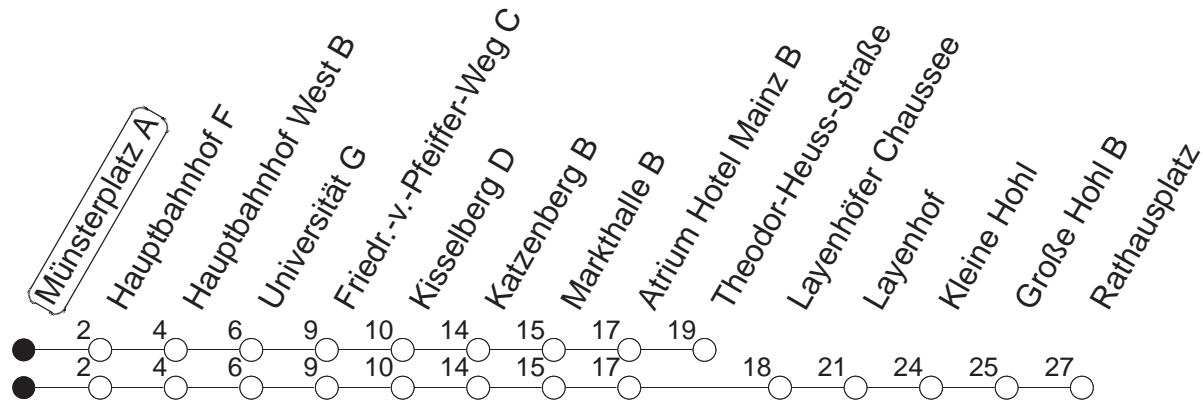

56

Münsterplatz A

BUS

→ **Wackernheim/Rathausplatz**

🕒	Mo.-Fr. (Schule)	Mo.-Fr. (Ferien)	Samstag	Sonn-/Feiertag				
4	55	55						
5	25	55	25	55				
6	16	46 _G	16	46	40			
7	16	46	16	46	10 _T	40		
8	16	46 _T	16	46 _T	10 _T	40	40	
9	16	46 _T	16	46 _T	16	46 _T	10 _T	40
10	16	46 _T	16	46 _T	16	46 _T	10 _T	40
11	16	46	16	46	16	46 _T	10 _T	40
12	16	46	16	46	16	46 _T	10 _T	40
13	16	46	16	46	16	46 _T	10 _T	40
14	16	46	16	46	16	46 _T	10 _T	40
15	16	46	16	46	16	46 _T	10 _T	40
16	16	46	16	46	16	46 _T	10 _T	40
17	16	46	16	46	16	46	10 _T	40
18	16	46	16	46	16 _T	40	10 _T	40
19	16	46	16	46	10 _T	40	10 _T	40
20	16	40	16	40	10 _T	40	10 _T	40
21	10 _T	40	10 _T	40	10 _T	40	10 _T	40
22	10 _T	40	10 _T	40	10 _T	40	10 _T	40
23	10 _{Tfn}	40 _{fn}	10 _{Tfn}	40 _{fn}	10 _T	40		
0	10 _{Tfn}	40 _{fn}	10 _{Tfn}	40 _{fn}	10 _T	40		

G : Ab Rathausplatz weiter bis Ingelheim/Bahnhof
 T : Bis Theodor-Heuss-Straße

fn : Nur Nacht Freitag auf Samstag und Nacht vor Feiertag auf den Feiertag

gültig ab: 13.12.20

Ferien in RLP: 21.12.20-06.01.21 / 29.03.-06.04. / 25.05.-02.06. / 19.07.-27.08. / 11.10.-22.10.21.