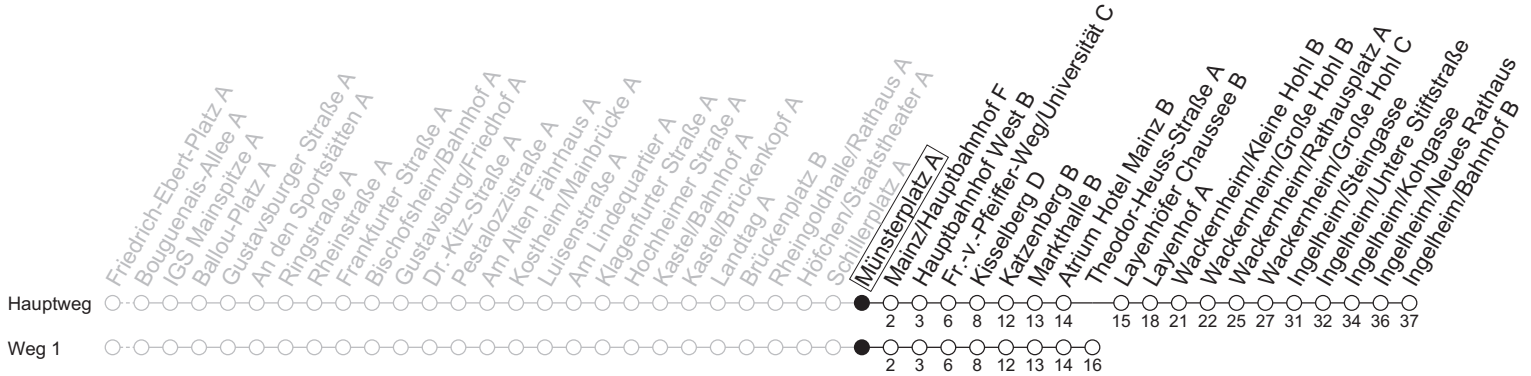

56

Münsterplatz A

→ Ingelheim/Bahnhof B

	Montag-Freitag	Samstag	Sonn-/Feiertag
4	55 ₁		
5	25 _a 55 ₁		
6	16 45		
7	15 _{RW} 45		
8	15 _a 45	40	
9	15 _a 45	15 _a 45	
10	15 _a 45	15 _a 45	40
11	15 _a 45	15 _a 45	10 ₁ 40
12	15 _{RW} 45	15 _a 45	10 ₁ 40
13	15 _{A5a} 45	15 _a 45	10 ₁ 40
14	15 _a 45	15 _a 45	10 ₁ 40
15	15 _{RW} 45	15 _a 45	10 ₁ 40
16	15 _a 45 _{A5}	15 _a 45	10 ₁ 40
17	15 _a 45	15 _a 45	10 ₁ 40
18	15 _a 45	15 _a 40	10 ₁ 40
19	15 _a 45	10 ₁ 40	10 ₁ 40
20	15 _a 40	10 ₁ 40	10 ₁ 40
21	10 ₁ 40	10 ₁ 40	10 ₁ 40
22	10 ₁ 40	10 ₁ 40	10 ₁ 40

1 : fährt Weg 1

a : nur bis Wackernheim/Rathausplatz A

A5 : An schulfreien Tagen in Hessen 5 Minuten später und nicht über IGS Mainspitze

RW : Zwischen Wackernheim/Rathausplatz und Ingelheim/Bahnhof nur an Schultagen in Rheinland-Pfalz; an schulfreien Tagen nur bis Rathausplatz

gültig ab: 13.04.2026

Ferien RLP: 20.12.25-07.01.26 / 16.-17.02. / 28.03.-12.04. / 15.05. / 05.06. / 27.06.-09.08. / 03.10.-18.10.26

Weitere Informationen im Verkehrs-Center Mainz (Tel. 0 61 31 - 12 77 77) und www.mainzer-mobilitaet.de