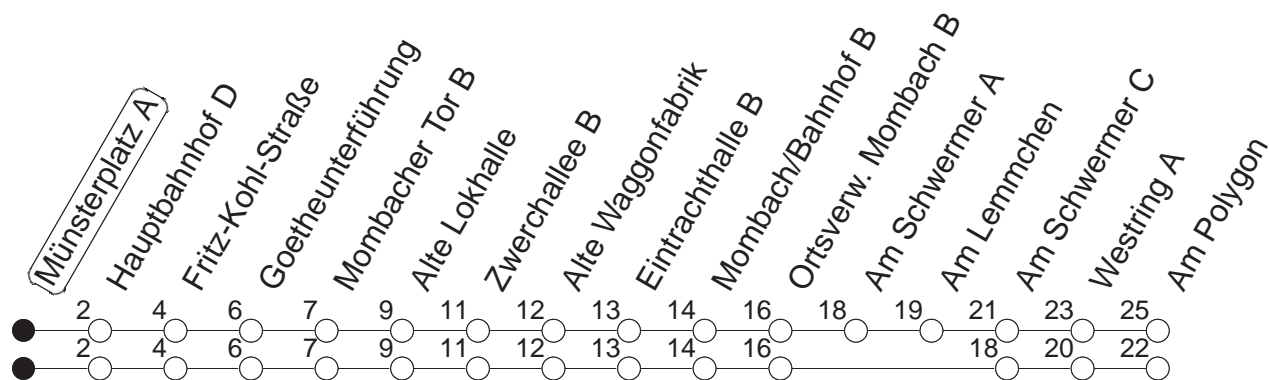

60

Münsterplatz A

BUS

→ Mombach/Am Polygon

🕒	Mo.-Fr. (Schule)		Mo.-Fr. (Ferien)		Samstag		Sonn-/Feiertag	
6	11	41	11	41				
7	11	31 _H	41	11	41	00	30	
8	11	41 _M		11	41 _M	00	30	
9	11 _M	41 _M		11 _M	41 _M	00	41 _M	30
10	11 _M	41 _M		11 _M	41 _M	11 _M	41 _M	30
11	11 _M	41 _M		11 _M	41 _M	11 _M	41 _M	30
12	11 _M	41 _M		11 _M	41 _M	11 _M	41 _M	30
13	11	41		11	41	11 _M	41 _M	00 30
14	11	41		11	41	11 _M	41 _M	00 30
15	11	41		11	41	11 _M	41 _M	00 30
16	11	41		11	41	11 _M	41 _M	00 30
17	11	41		11	41	11 _M	41 _M	00 30
18	11	41		11	41	11 _M	41 _M	00 30
19	11	41		11	41	00	30	00 30
20	11	30		11	30	00	30	00 30
21	00	30		00	30	00	30	00 _a 30 _a
22	00 _a	30 _a		00 _a	30 _a	00 _a	30 _a	00 _a 30 _a
23	00 _{afn}	30 _{afn}		00 _{afn}	30 _{afn}	00 _a	30 _a	
0	00 _{afn}	30 _{afn}		00 _{afn}	30 _{afn}	00 _a	30 _a	

H : Nur bis Hauptbahnhof

M : Nur bis Mombacher Tor

a : Über Am Lemmchen

fn : Nur Nacht Freitag auf Samstag und Nacht vor Feiertag auf den Feiertag

gültig ab: 13.12.20

Ferien in RLP: 21.12.20-06.01.21 / 29.03.-06.04. / 25.05.-02.06. / 19.07.-27.08. / 11.10.-22.10.21.