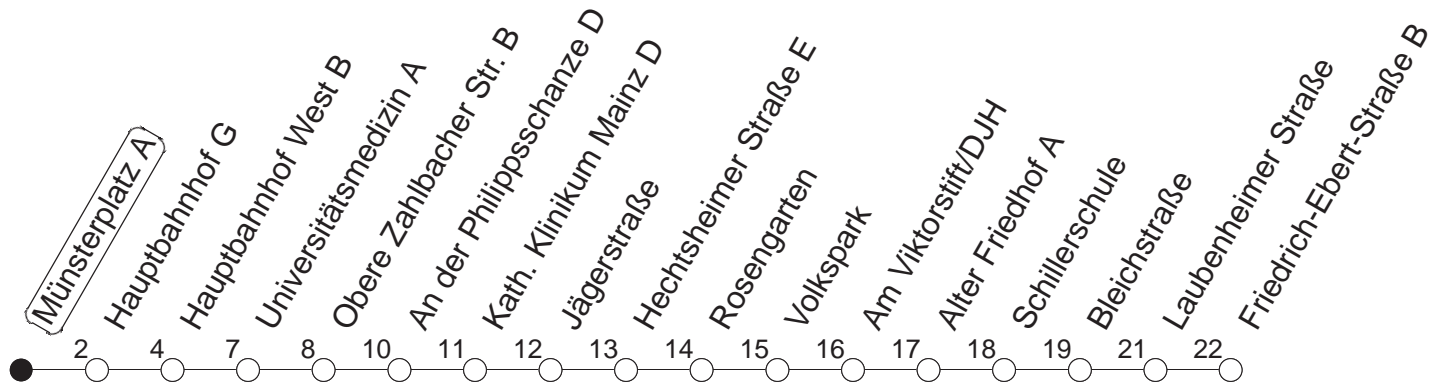

## Münsterplatz A

**BUS**

**Weisenau/Friedrich-Ebert-Str.**

🕒	Mo.-Fr. (Schule)	Mo.-Fr. (Ferien)	Samstag	Sonn-/Feiertag
5	51	51		
6	22 45	22 45	52	
7	00 15 <sub>z</sub> 30 45	00 15 30 45	22 52	
8	00 15 30 45	00 15 30 45	22 52	52
9	00 15 30 45	00 15 30 45	15 30 45	22 52
10	00 15 30 45	00 15 30 45	00 15 30 45	22 52
11	00 15 30 45	00 15 30 45	00 15 30 45	22 52
12	00 15 30 45	00 15 30 45	00 15 30 45	22 52
13	00 15 30 45	00 15 30 45	00 15 30 45	22 37 52
14	00 15 30 45	00 15 30 45	00 15 30 45	07 22 37 52
15	00 15 30 45	00 15 30 45	00 15 30 45	07 22 37 52
16	00 15 30 45	00 15 30 45	00 15 30 45	07 22 37 52
17	00 15 30 45	00 15 30 45	00 15 30 45	07 22 37 52
18	00 15 30 45	00 15 30 45	00 15 35 52	07 22 37 52
19	00 15 30 45	00 15 30 45	07 22 37 52	07 22 52
20	00 15 30 52	00 15 30 52	07 22 52	22 52
21	22 52	22 52	22 52	22 52
22	22 52 <sub>fn</sub>	22 52 <sub>fn</sub>	22 52	22
23	22 <sub>fn</sub> 52 <sub>fn</sub>	22 <sub>fn</sub> 52 <sub>fn</sub>	22 52	
0	22 <sub>fn</sub>	22 <sub>fn</sub>	22	

z : Ab Friedrich-Ebert-Straße weiter über Bauhaus/Am Großberg - Kurmainz-Kaserne bis Hechtsheim/Schulzentrum

fn : Nur Nacht Freitag auf Samstag und Nacht vor Feiertag auf den Feiertag

**gültig ab: 13.12.20**

**Ferien in RLP: 21.12.20-06.01.21 / 29.03.-06.04. / 25.05.-02.06. / 19.07.-27.08. / 11.10.-22.10.21.**

**Weitere Infos im Verkehrs Center Mainz (Tel. 0 61 31 - 12 77 77) und [www.mainzer-mobilitaet.de](http://www.mainzer-mobilitaet.de)**